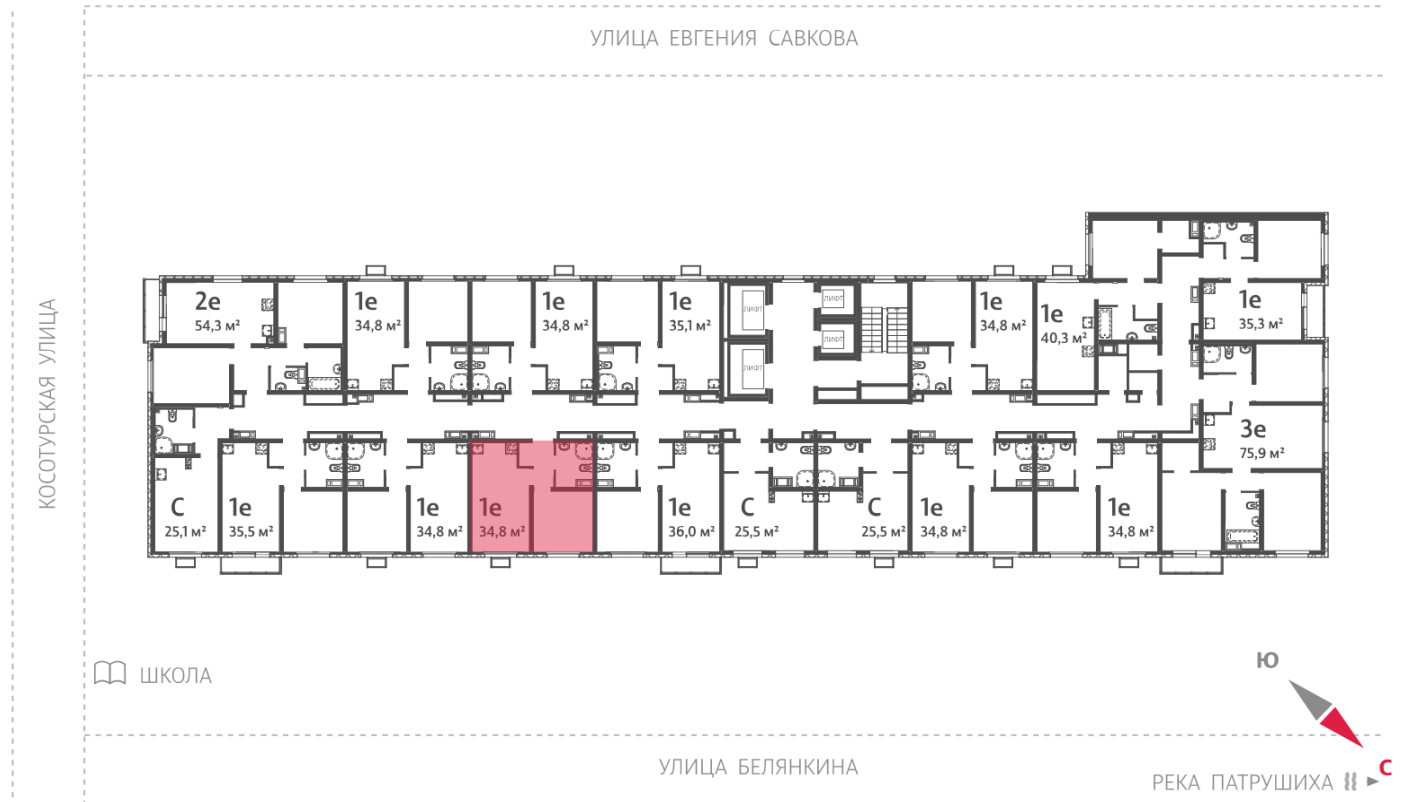

*Данное предложение не является публичной офертой. Информация актуальна на 27.12.2024