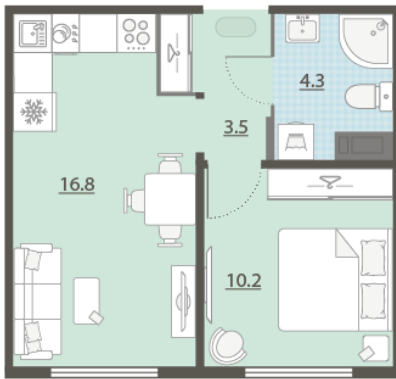

Жилой комплекс «Меридиан»

Адрес Академический район, ул. Евгения Савкова

дом 7, этаж 3

1-комнатная евро квартира №352

Общая площадь 34.8 м²

Тип планировки 1eC-3-2-6

Срок сдачи I кв. 2026

Класс жилья Стандарт

С отделкой

3 996 258 руб.
Спецпредложение

4 701 480 руб.

Базовая цена

[Ссылка на квартиру на сайте](#)

*Данное предложение не является публичной офертой. Информация актуальна на 27.12.2024

Адреса и время работы офисов продаж на сайте lsr.ru в разделе Контакты