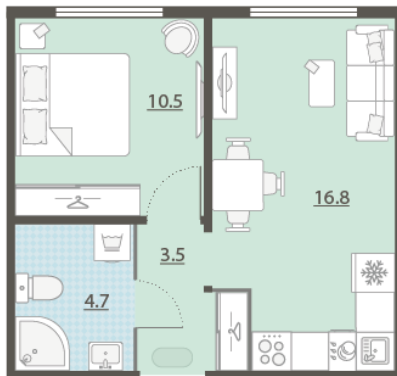

Жилой комплекс «Меридиан»

Адрес Академический, ул. Евгения Савкова

дом 7, этаж 2

1-комнатная евро квартира №342

Общая площадь 35.5 м²

Срок сдачи I кв. 2026

Тип планировки 1еВ-16-2

Класс жилья Стандарт

С отделкой

3 977 065 руб.
спецпредложение

4 678 900 руб.

базовая цена

[Ссылка на квартиру на сайте](#)

*Данное предложение не является публичной офертой. Информация актуальна на 18.11.2024

Адреса и время работы офисов продаж на сайте lsr.ru в разделе Контакты