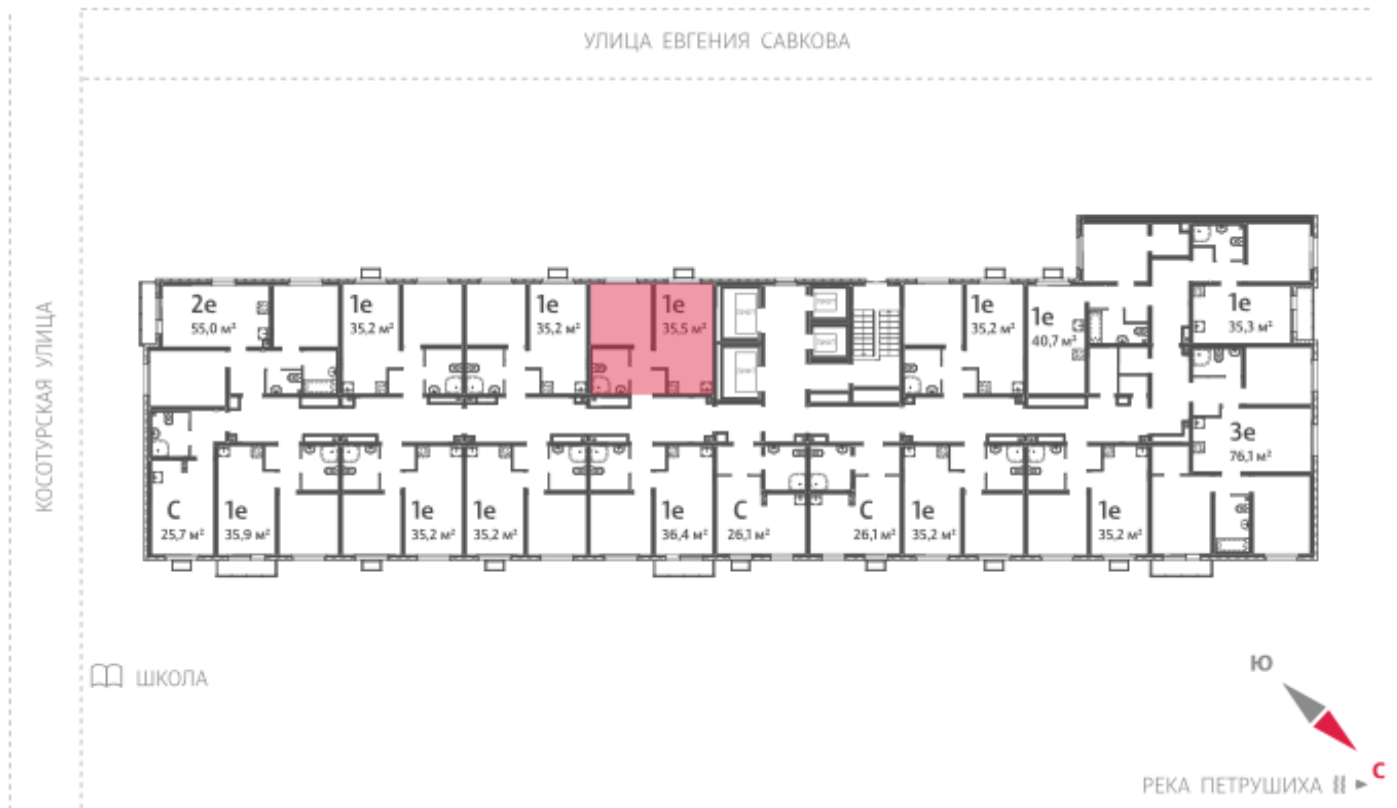

*Данное предложение не является публичной офертой. Информация актуальна на 18.11.2024