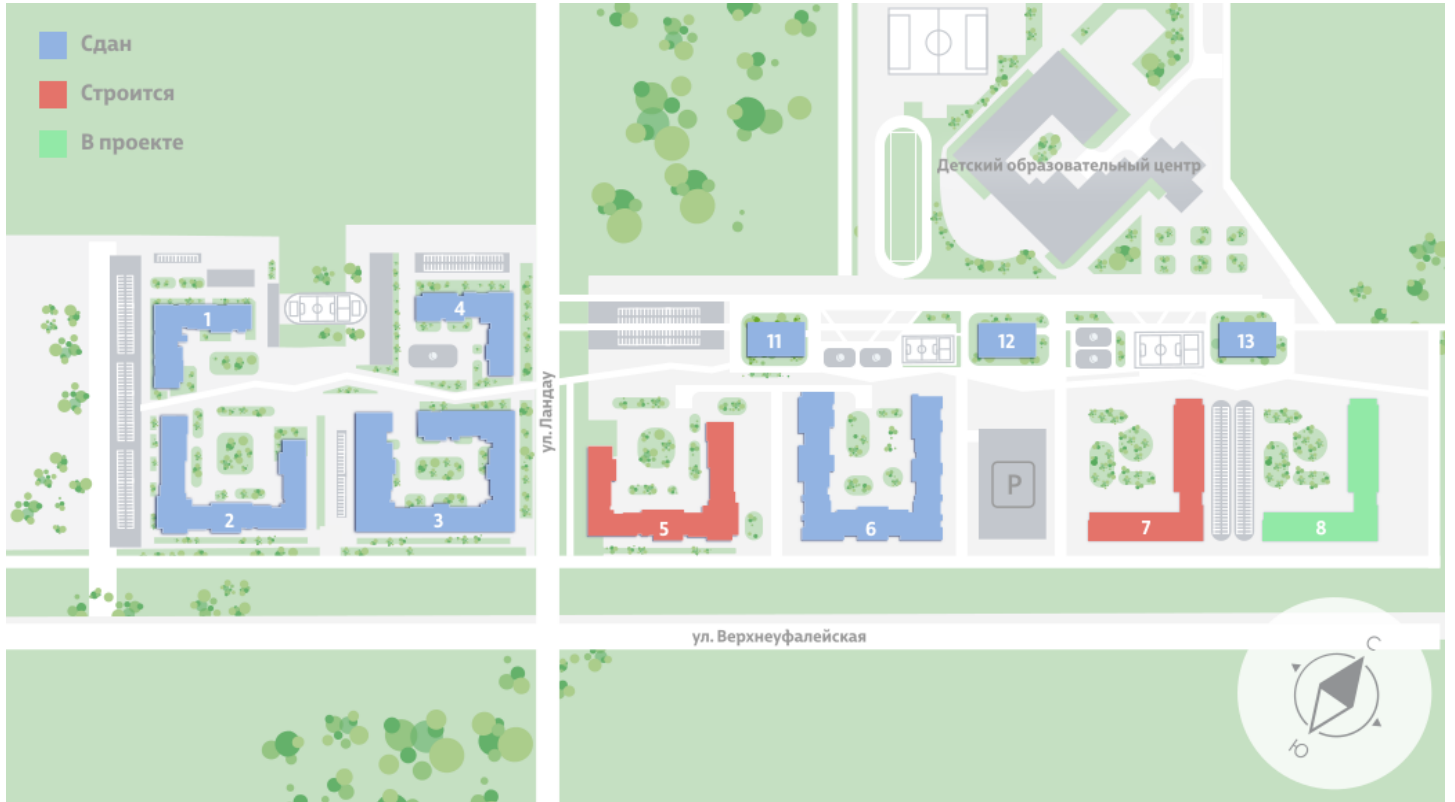

*Данное предложение не является публичной офертой. Информация актуальна на 18.10.2024