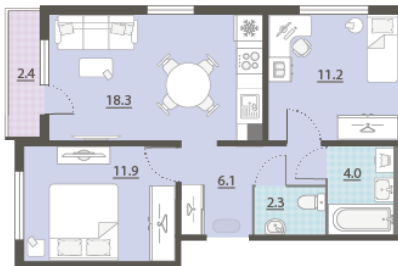

Жилой комплекс «Меридиан»

Адрес Академический, ул. Евгения Савкова
дом 7, этаж 2
2-комнатная евро квартира №339

Общая площадь 55.0 м²

Срок сдачи I кв. 2026

Тип планировки 2еAL-4-2

Класс жилья Стандарт

С отделкой

6 138 000 руб.
спецпредложение

6 820 000 руб.
базовая цена

[Ссылка на квартиру на сайте](#)

*Данное предложение не является публичной офертой. Информация актуальна на 18.10.2024

Адреса и время работы офисов продаж на сайте lsr.ru в разделе Контакты