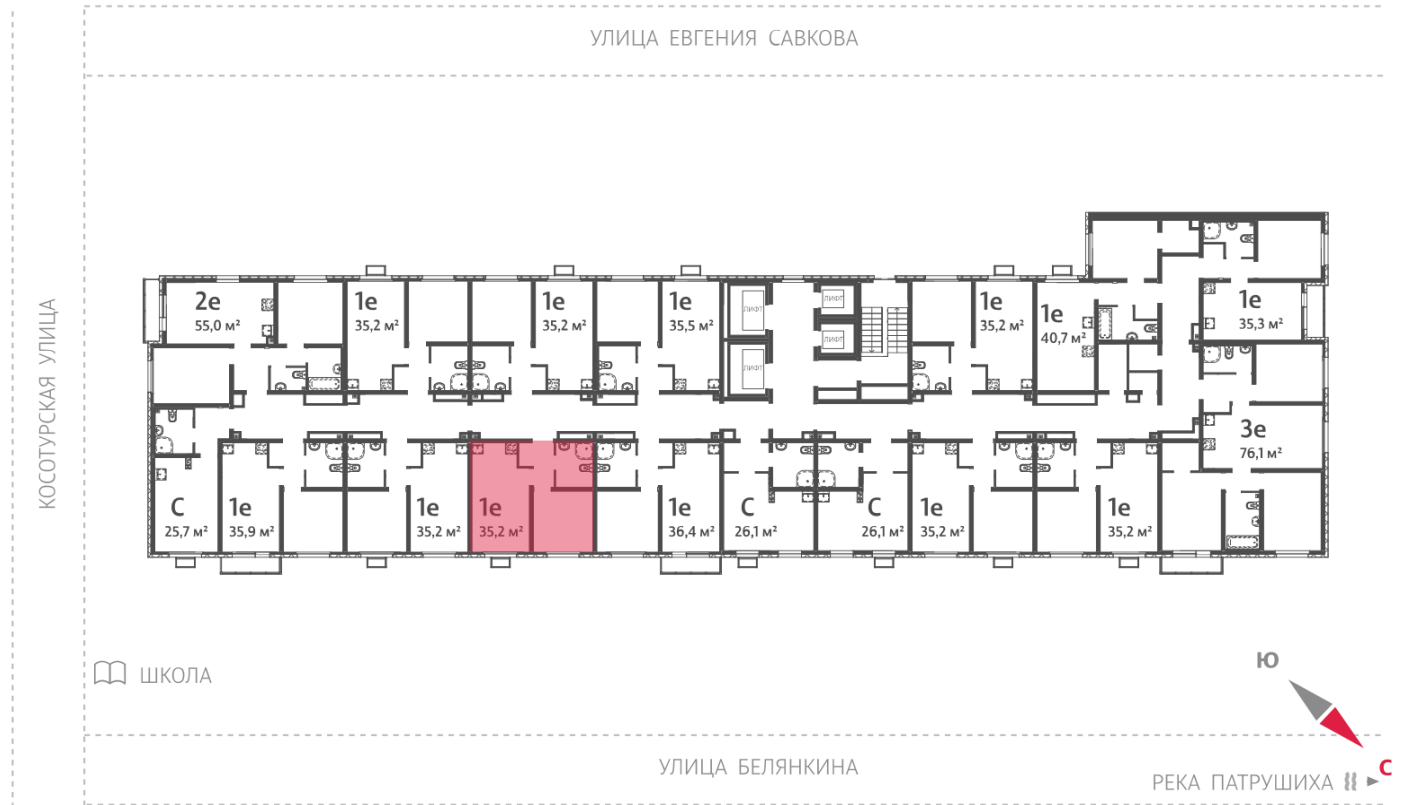

*Данное предложение не является публичной офертой. Информация актуальна на 27.12.2024