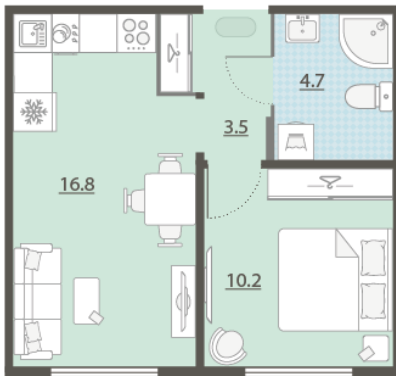

Жилой комплекс «Меридиан»

Адрес Академический район, ул. Евгения Савкова

дом 7, этаж 2

1-комнатная евро квартира №335

Общая площадь 35.2 м²

Тип планировки 1eC-17-2

Срок сдачи I кв. 2026

Класс жилья Стандарт

С отделкой

4 030 224 руб.
Спецпредложение

4 741 440 руб.

Базовая цена

[Ссылка на квартиру на сайте](#)

*Данное предложение не является публичной офертой. Информация актуальна на 27.12.2024

Адреса и время работы офисов продаж на сайте lsr.ru в разделе Контакты