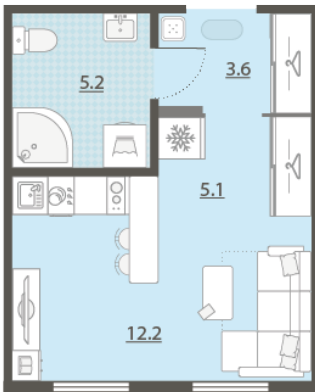

Жилой комплекс «Меридиан»

Адрес Академический район, ул. Евгения Савкова

дом 7, этаж 2

Студия №332

Общая площадь 26.1 м²

Срок сдачи I кв. 2026

Тип планировки StD-7-2

Класс жилья Стандарт

С отделкой

3 143 614 руб.
спецпредложение

3 698 370 руб.
базовая цена

[Ссылка на квартиру на сайте](#)

*Данное предложение не является публичной офертой. Информация актуальна на 12.12.2024

Адреса и время работы офисов продаж на сайте lsr.ru в разделе Контакты