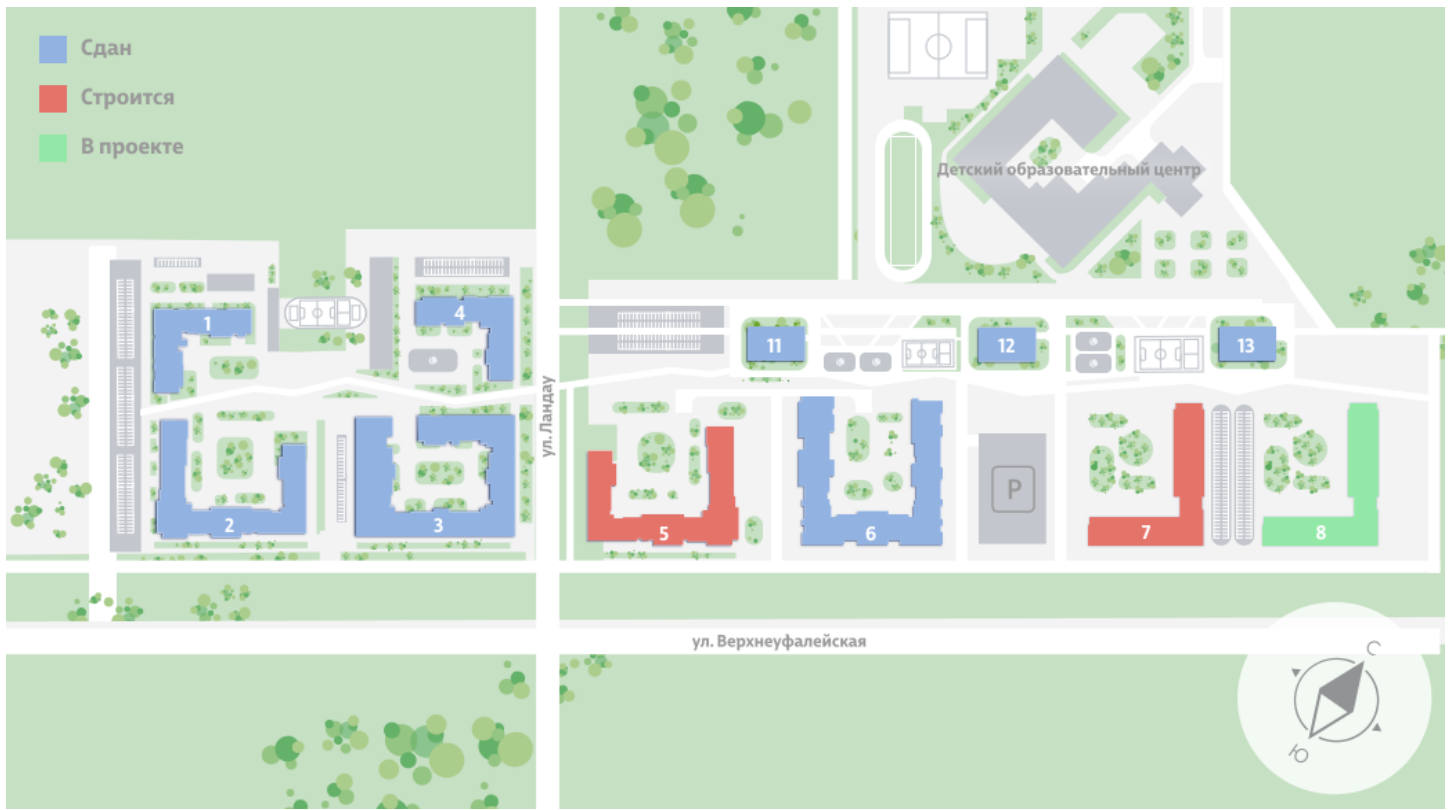

*Данное предложение не является публичной офертой. Информация актуальна на 12.12.2024

Адреса и время работы офисов продаж на сайте lsr.ru в разделе Контакты