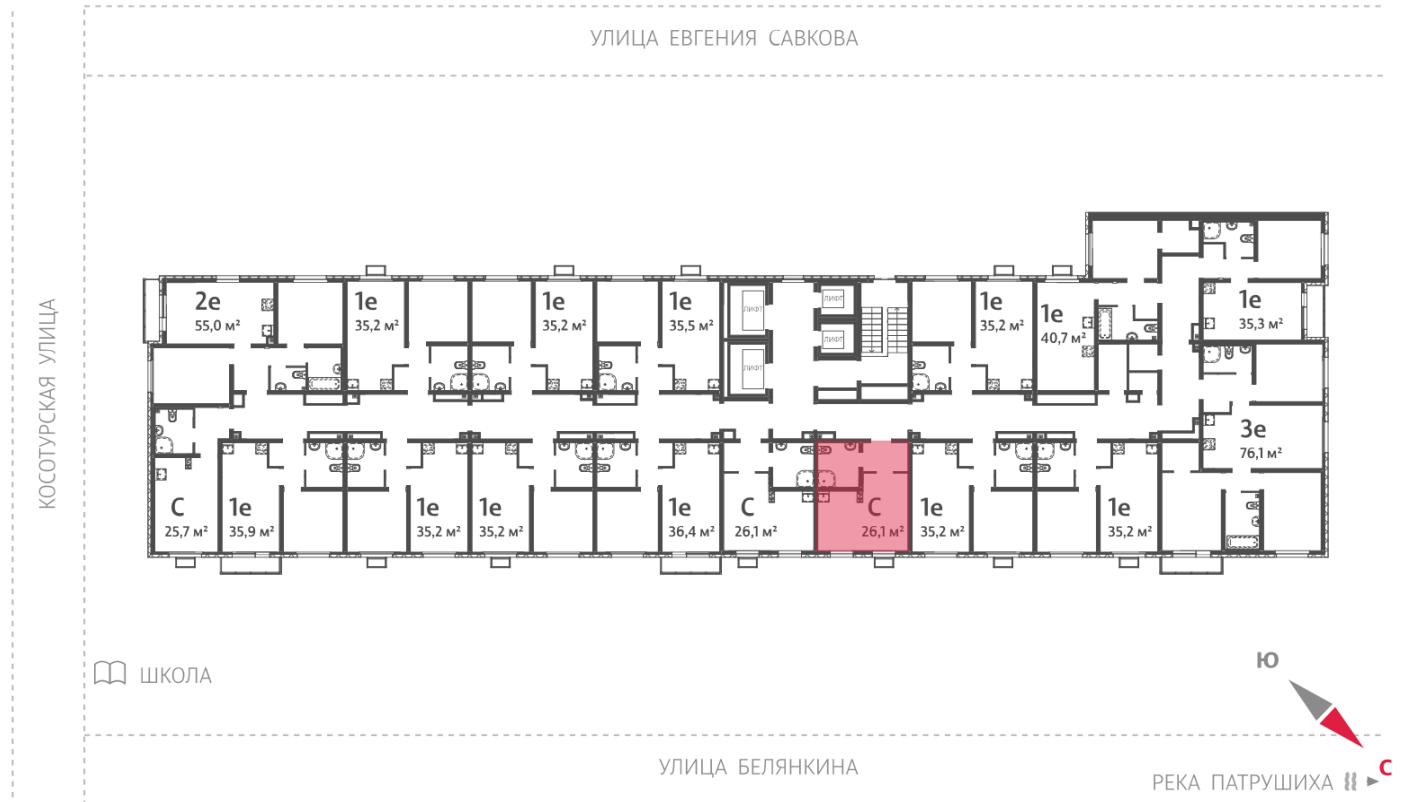

*Данное предложение не является публичной офертой. Информация актуальна на 12.12.2024

Адреса и время работы офисов продаж на сайте lsr.ru в разделе Контакты