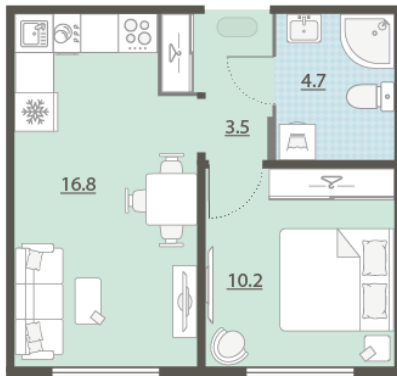

Жилой комплекс «Меридиан»

Адрес Академический район, ул. Евгения Савкова

дом 7, этаж 2

1-комнатная евро квартира №331

Общая площадь 35.2 м²

Тип планировки 1eC-16-2

Срок сдачи I кв. 2026

Класс жилья Стандарт

С отделкой

4 000 304 руб.
спецпредложение

4 706 240 руб.

базовая цена

[Ссылка на квартиру на сайте](#)

*Данное предложение не является публичной офертой. Информация актуальна на 14.12.2024

Адреса и время работы офисов продаж на сайте lsr.ru в разделе Контакты