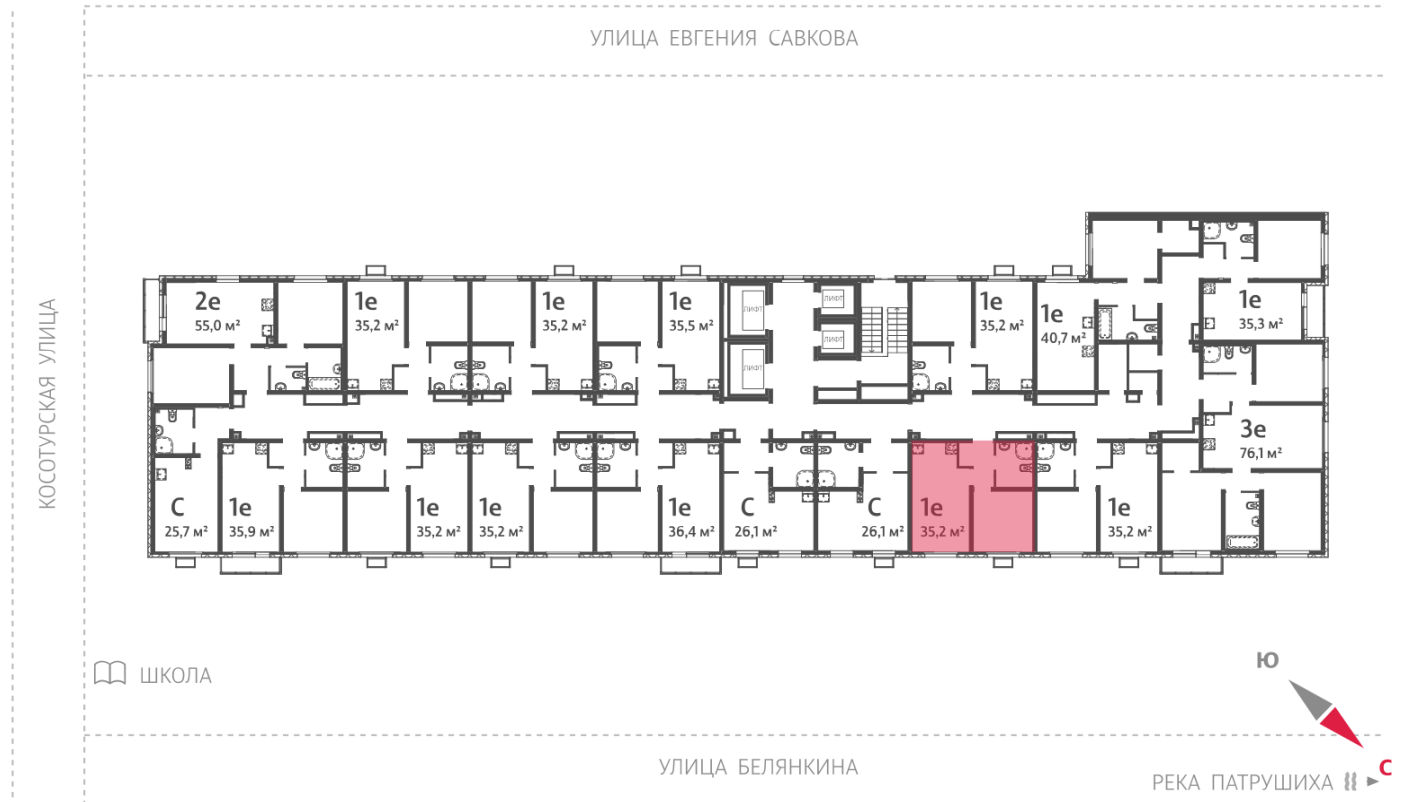

*Данное предложение не является публичной офертой. Информация актуальна на 14.12.2024