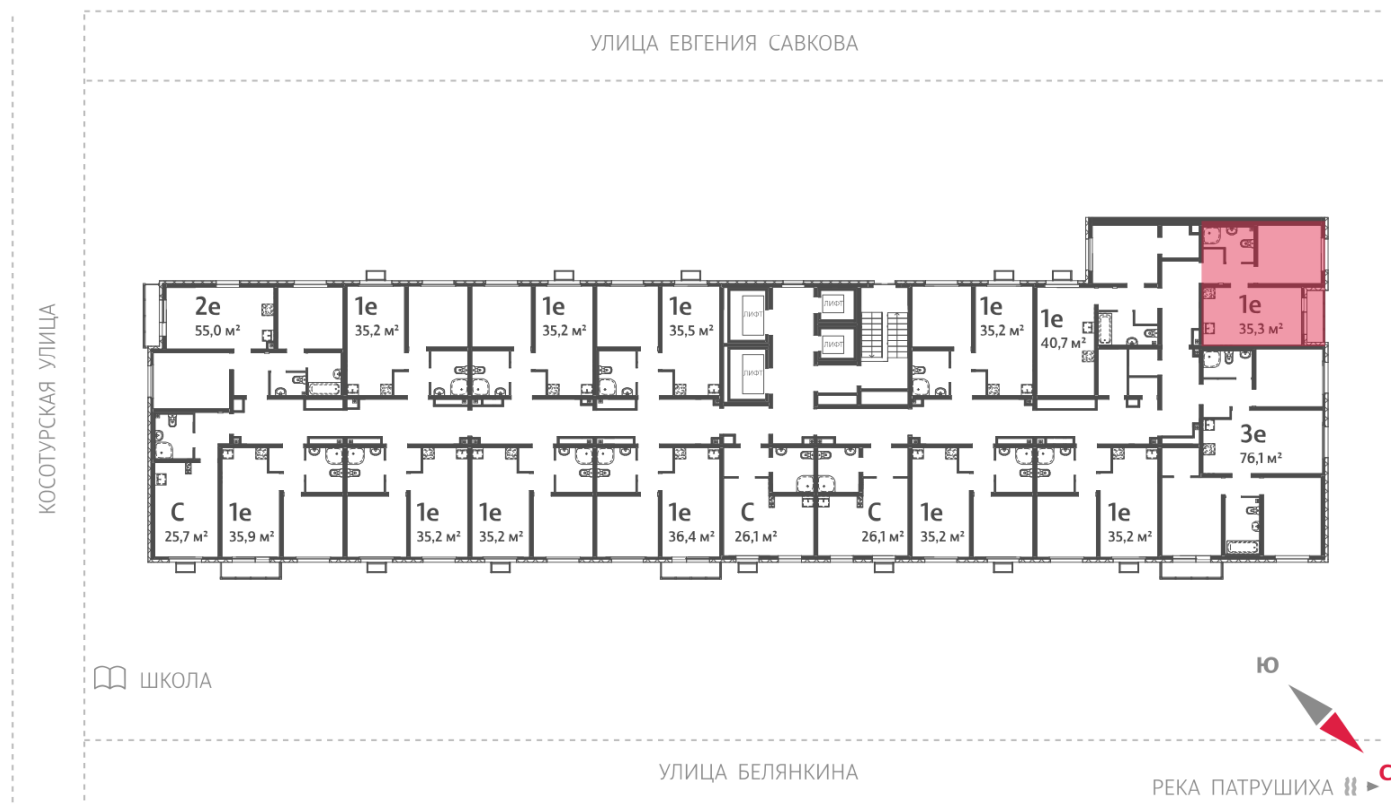

*Данное предложение не является публичной офертой. Информация актуальна на 14.12.2024