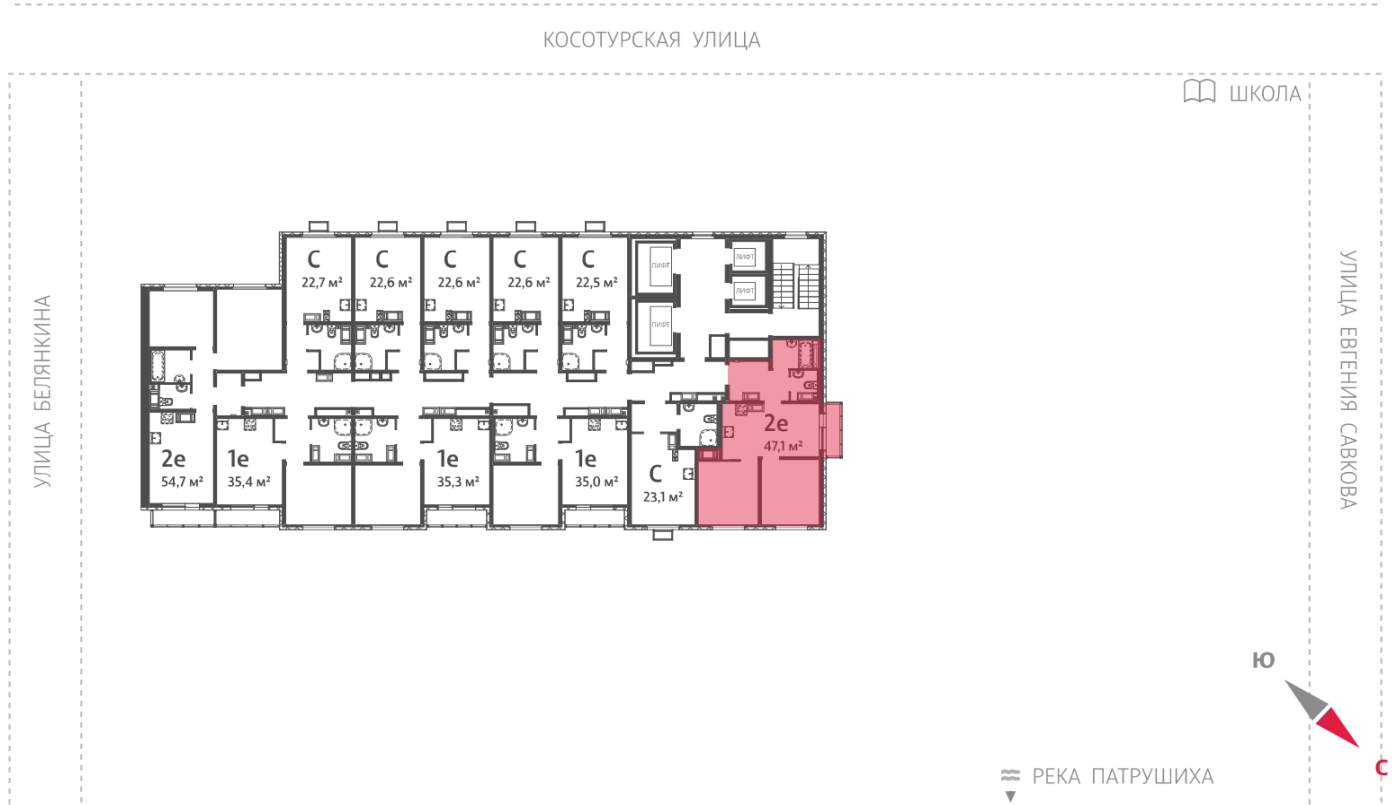

*Данное предложение не является публичной офертой. Информация актуальна на 22.11.2024