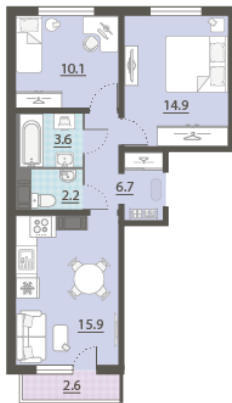

Жилой комплекс «Меридиан»

Адрес Академический район, ул. Евгения Савкова

дом 7, этаж 23

2-комнатная евро квартира №309

Общая площадь 54.7 м²

Тип планировки 2eFL-3-15-24

Срок сдачи I кв. 2026

Класс жилья Стандарт

С отделкой

6 621 435 руб.
спецпредложение

7 357 150 руб.
базовая цена

[Ссылка на квартиру на сайте](#)