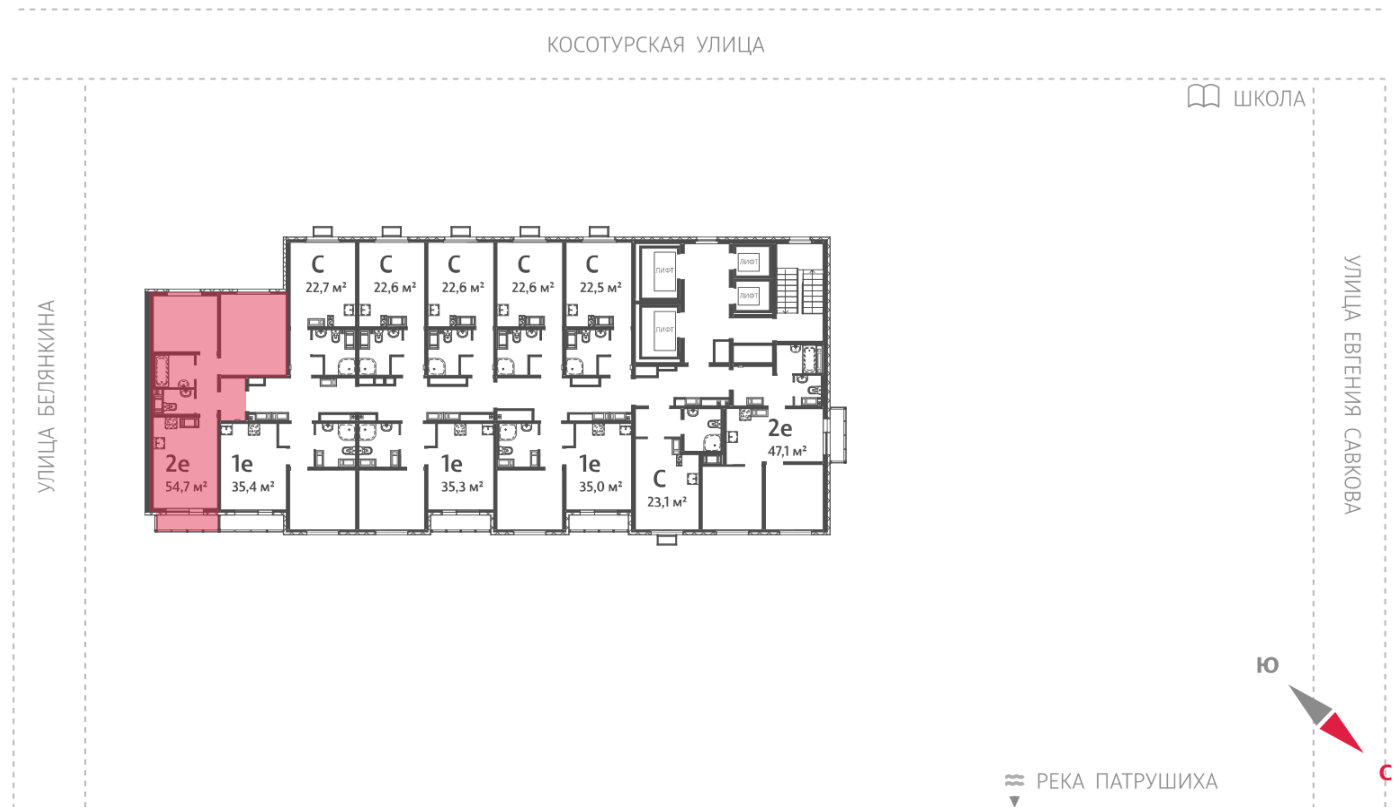

*Данное предложение не является публичной офертой. Информация актуальна на 11.12.2024