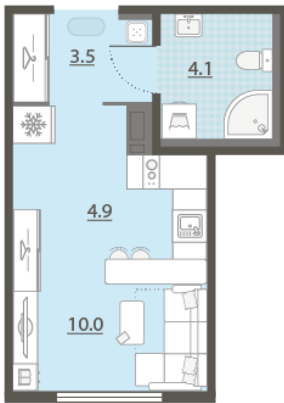

Жилой комплекс «Меридиан»

Адрес Академический район, ул. Евгения Савкова

дом 7, этаж 23

Студия №305

Общая площадь 23.1 м²

Срок сдачи I кв. 2026

Тип планировки StF-3-14-24

Класс жилья Стандарт

С отделкой

3 185 028 руб.
спецпредложение

3 538 920 руб.
базовая цена

[Ссылка на квартиру на сайте](#)

*Данное предложение не является публичной офертой. Информация актуальна на 11.12.2024

Адреса и время работы офисов продаж на сайте lsr.ru в разделе Контакты