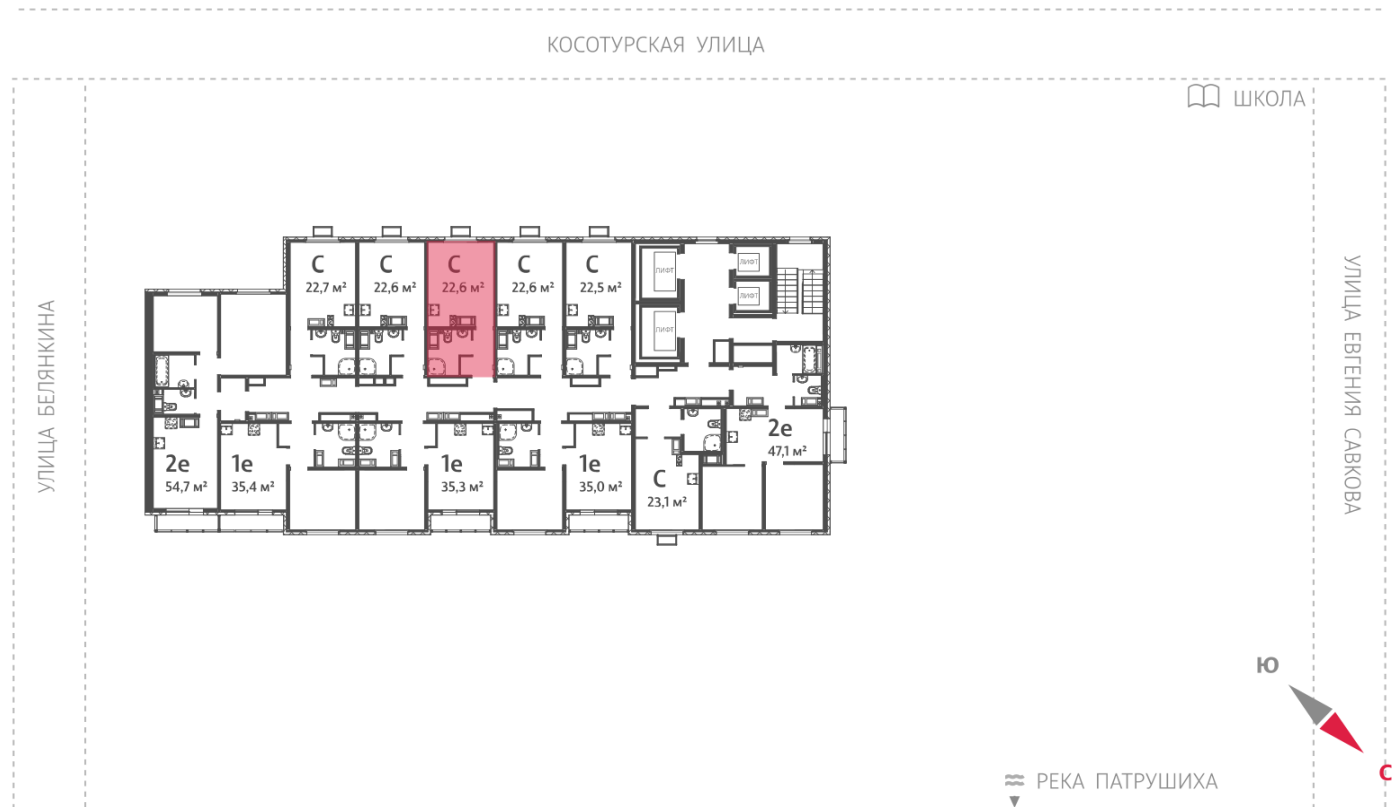

*Данное предложение не является публичной офертой. Информация актуальна на 11.12.2024