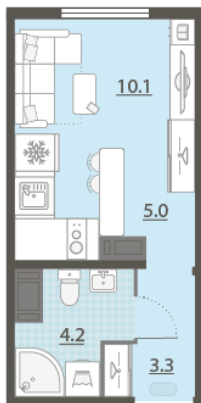

Жилой комплекс «Меридиан»

Адрес Академический район, ул. Евгения Савкова

дом 7, этаж 22

Студия №301

Общая площадь 22.6 м²

Тип планировки StA-13-15-24

Срок сдачи I кв. 2026

Класс жилья Стандарт

С отделкой

2 900 710 руб.
спецпредложение

3 412 600 руб.
базовая цена

[Ссылка на квартиру на сайте](#)