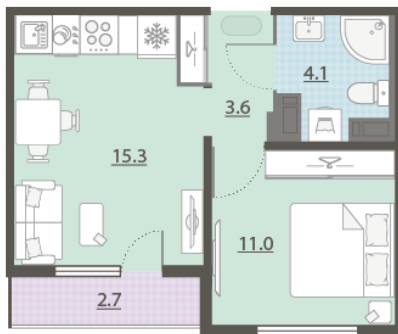

Жилой комплекс «Меридиан»

Адрес Академический район, ул. Евгения Савкова

дом 7, этаж 22

1-комнатная евро квартира №297

Общая площадь 35.4 м²

Срок сдачи I кв. 2026

Тип планировки 1eFL-10-15-24

Класс жилья Стандарт

С отделкой

4 185 519 руб.
спецпредложение

4 924 140 руб.
базовая цена

[Ссылка на квартиру на сайте](#)

*Данное предложение не является публичной офертой. Информация актуальна на 14.12.2024

Адреса и время работы офисов продаж на сайте lsr.ru в разделе Контакты