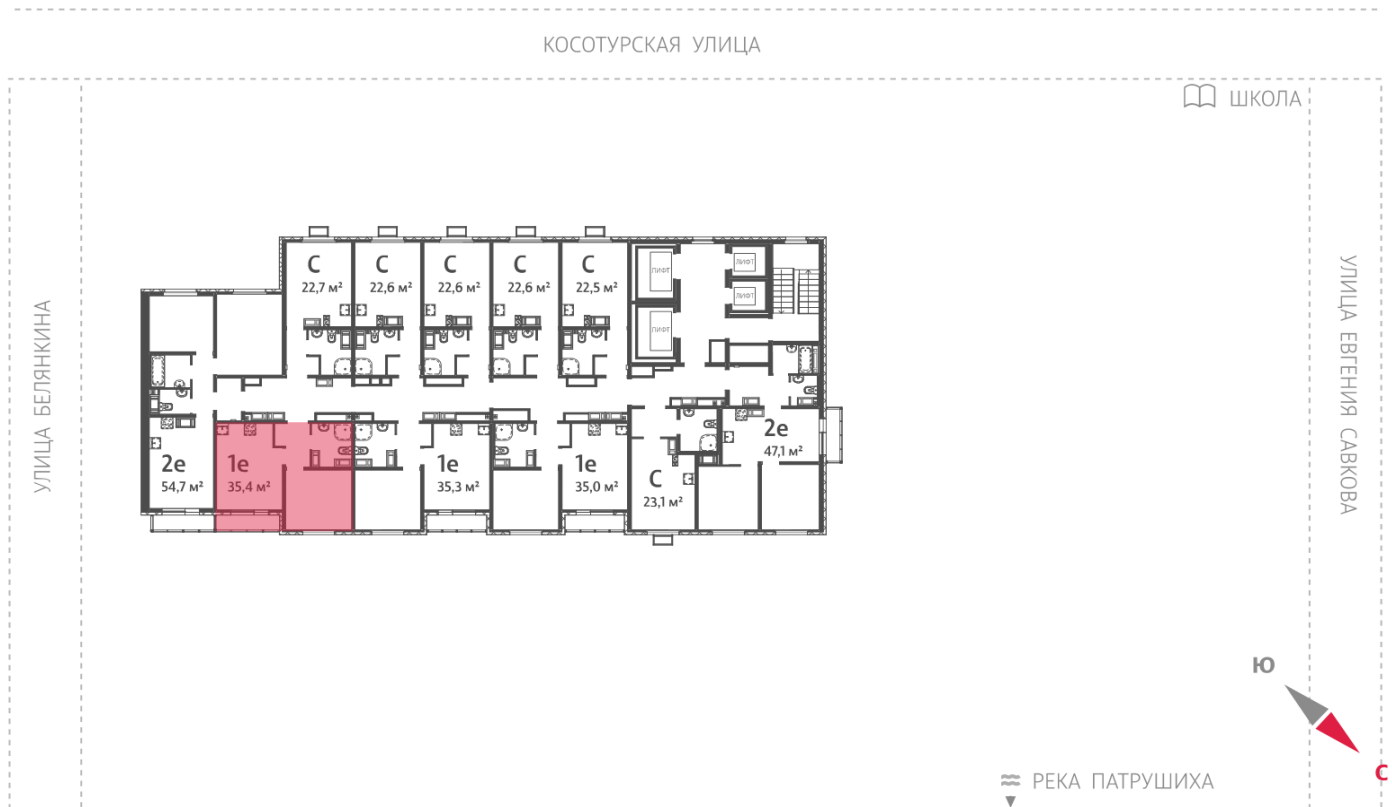

*Данное предложение не является публичной офертой. Информация актуальна на 14.12.2024