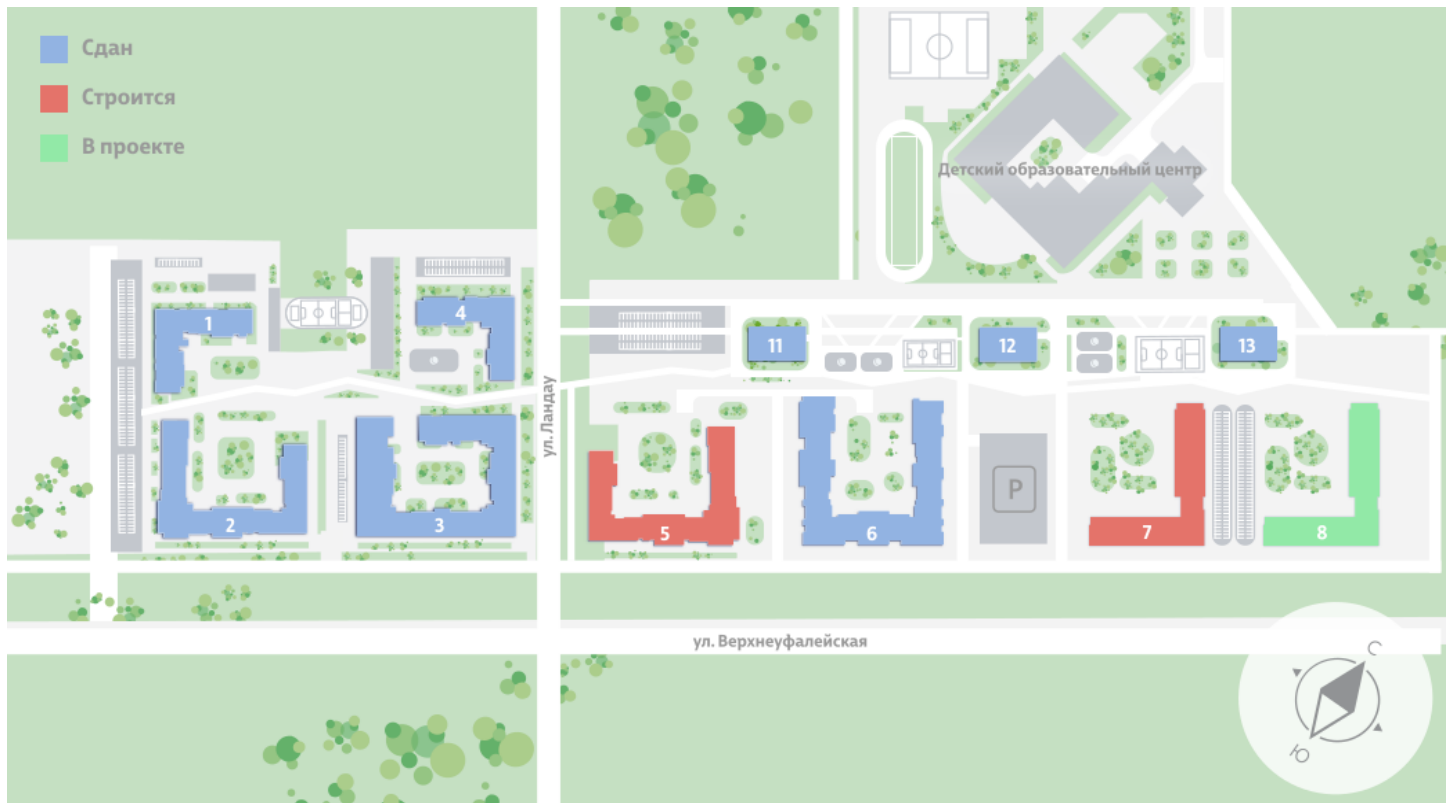

*Данное предложение не является публичной офертой. Информация актуальна на 14.12.2024