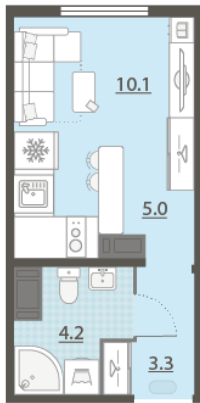

Жилой комплекс «Меридиан»

Адрес Академический район, ул. Евгения Савкова

дом 7, этаж 20

Студия №278

Общая площадь 22.6 м²

Тип планировки StA-12-15-24

Срок сдачи I кв. 2026

Класс жилья Стандарт

С отделкой

2 887 263 руб.
спецпредложение

3 396 780 руб.
базовая цена

[Ссылка на квартиру на сайте](#)