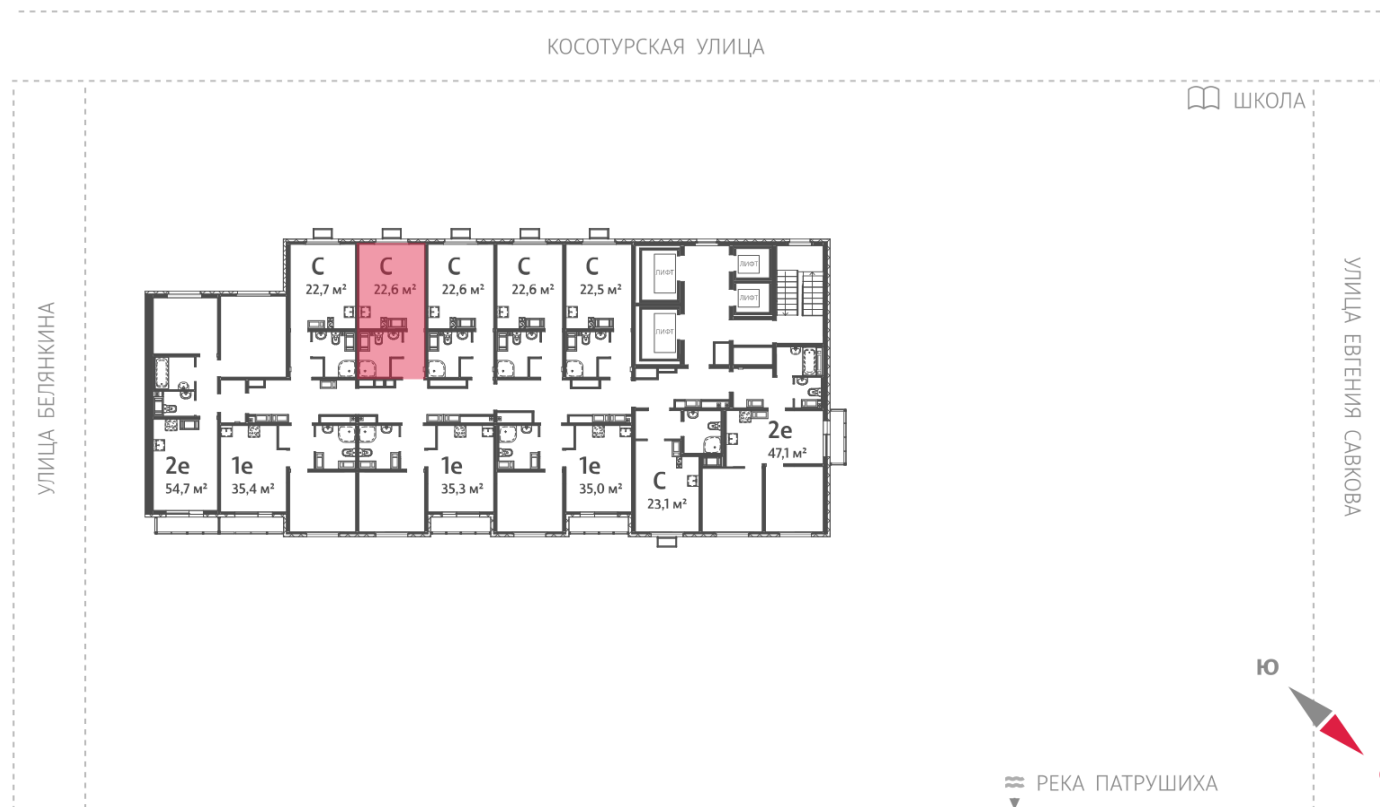

*Данное предложение не является публичной офертой. Информация актуальна на 13.12.2024