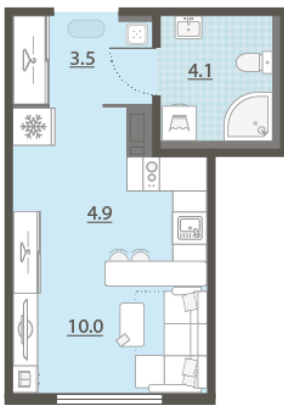

Жилой комплекс «Меридиан»

Адрес Академический район, ул. Евгения Савкова

дом 7, этаж 20

Студия №272

Общая площадь 23.1 м²

Срок сдачи I кв. 2026

Тип планировки StF-3-14-24

Класс жилья Стандарт

С отделкой

3 166 317 руб.
Спецпредложение

3 518 130 руб.

Базовая цена

[Ссылка на квартиру на сайте](#)

*Данное предложение не является публичной офертой. Информация актуальна на 26.12.2024

Адреса и время работы офисов продаж на сайте lsr.ru в разделе Контакты