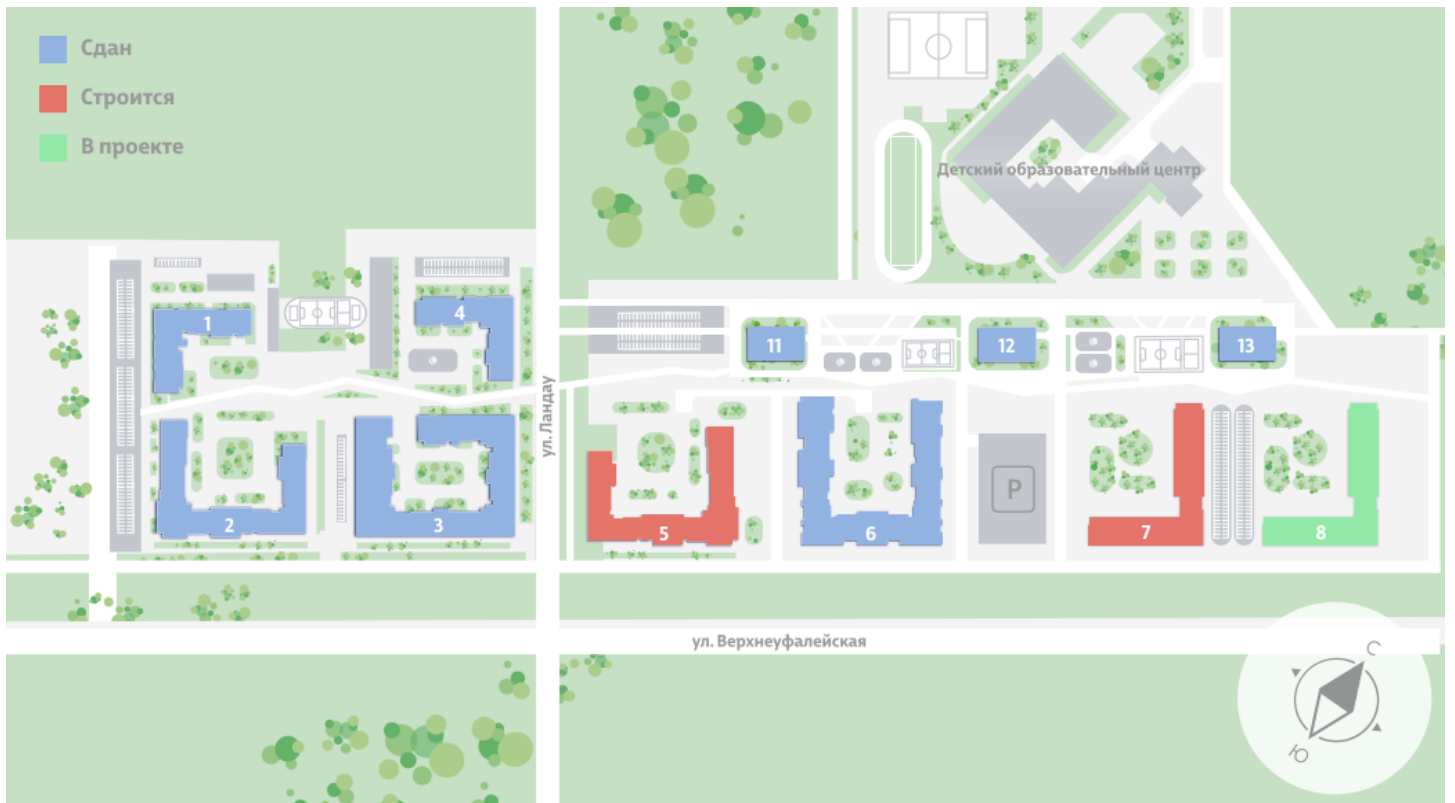

*Данное предложение не является публичной офертой. Информация актуальна на 26.12.2024