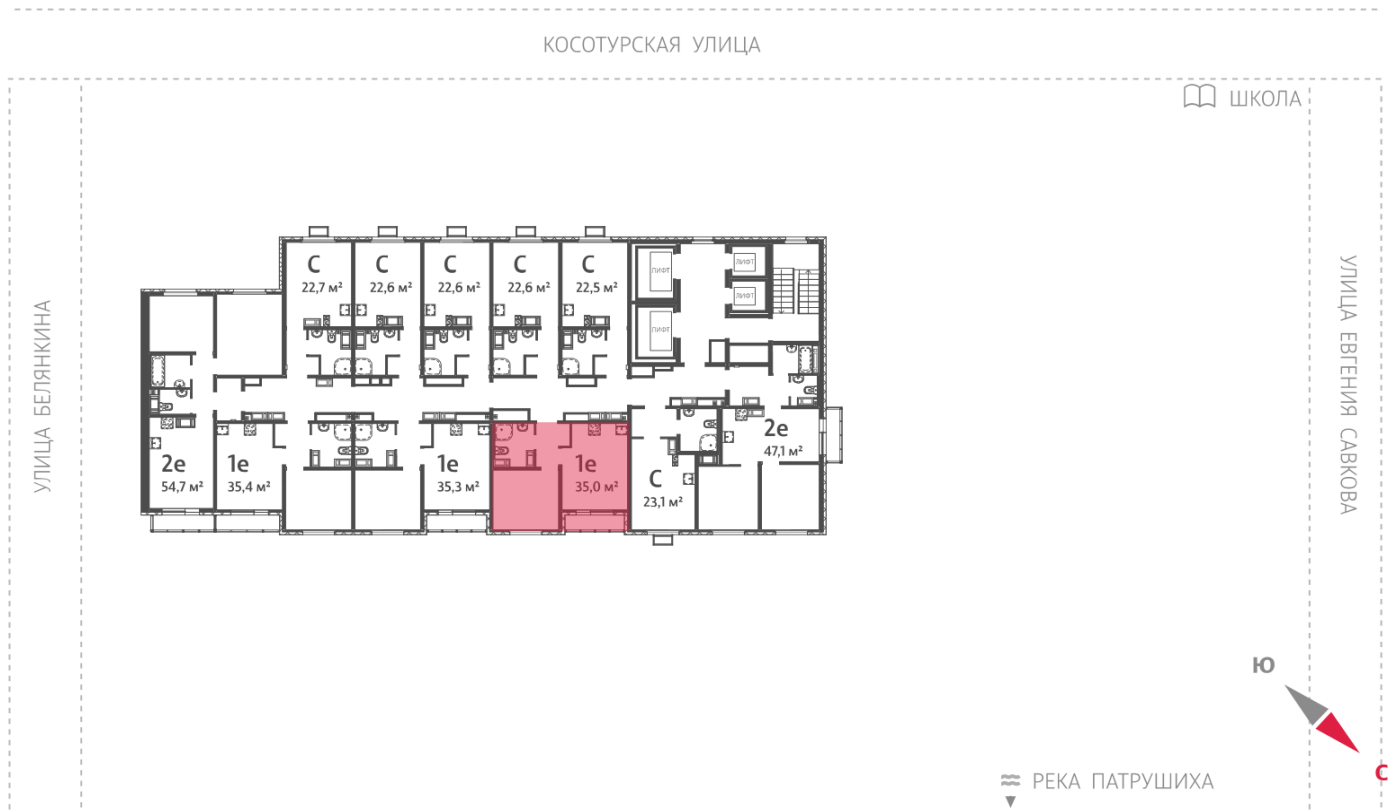

*Данное предложение не является публичной офертой. Информация актуальна на 11.12.2024