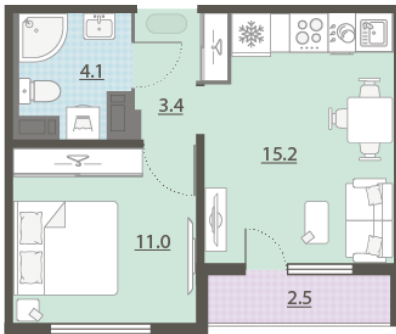

Жилой комплекс «Меридиан»

Адрес Академический район, ул. Евгения Савкова

дом 7, этаж 19

1-комнатная евро квартира №262

Общая площадь 35.0 м²

Срок сдачи I кв. 2026

Тип планировки 1eFL-8-15-24

Класс жилья Стандарт

С отделкой

4 111 450 руб.
спецпредложение

4 837 000 руб.
базовая цена

[Ссылка на квартиру на сайте](#)

*Данное предложение не является публичной офертой. Информация актуальна на 11.12.2024

Адреса и время работы офисов продаж на сайте lsr.ru в разделе Контакты