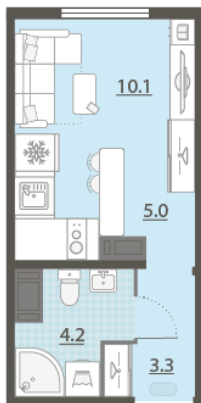

Жилой комплекс «Меридиан»

Адрес Академический район, ул. Евгения Савкова

дом 7, этаж 17

Студия №246

Общая площадь 22.6 м²

Тип планировки StA-13-15-24

Срок сдачи I кв. 2026

Класс жилья Стандарт

С отделкой

2 869 974 руб.
спецпредложение

3 376 440 руб.
базовая цена

[Ссылка на квартиру на сайте](#)