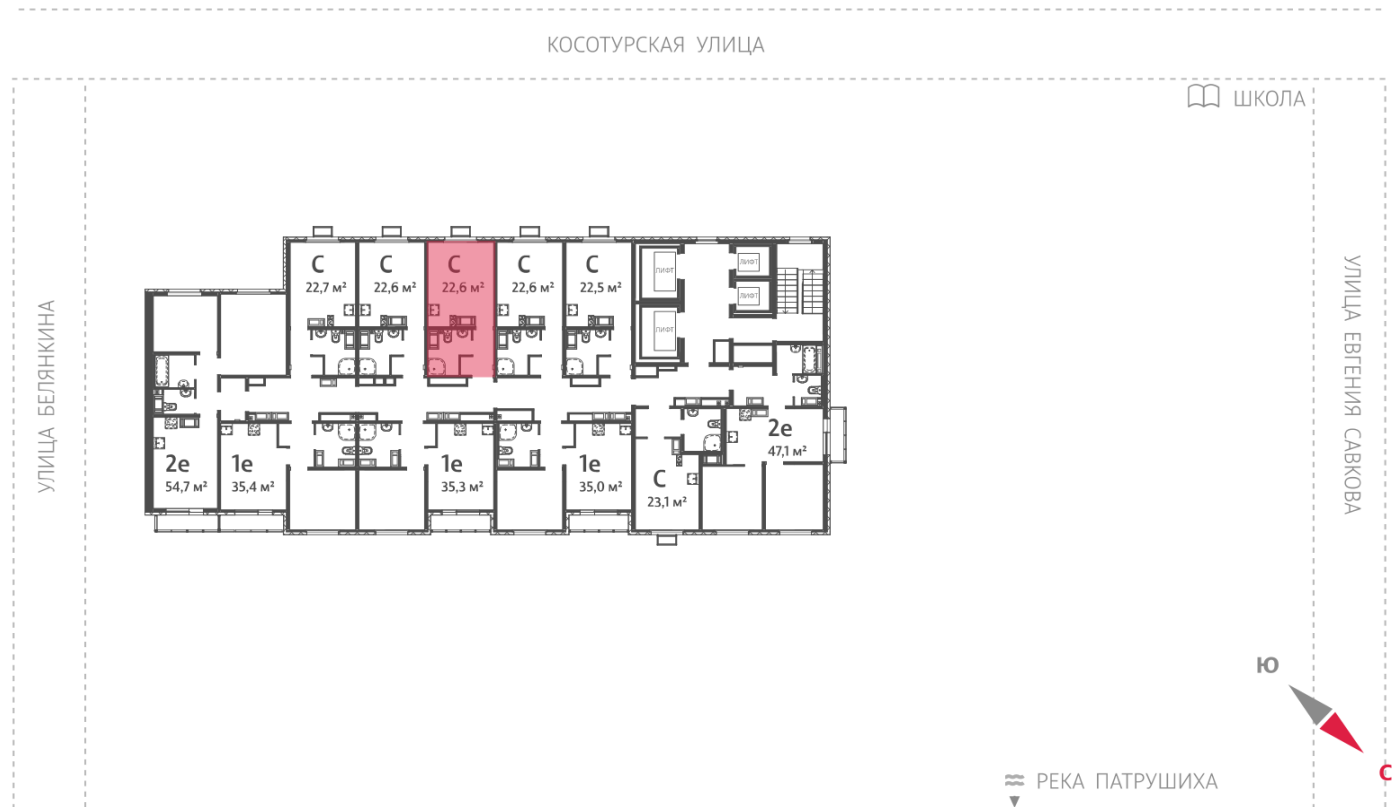

*Данное предложение не является публичной офертой. Информация актуальна на 13.12.2024