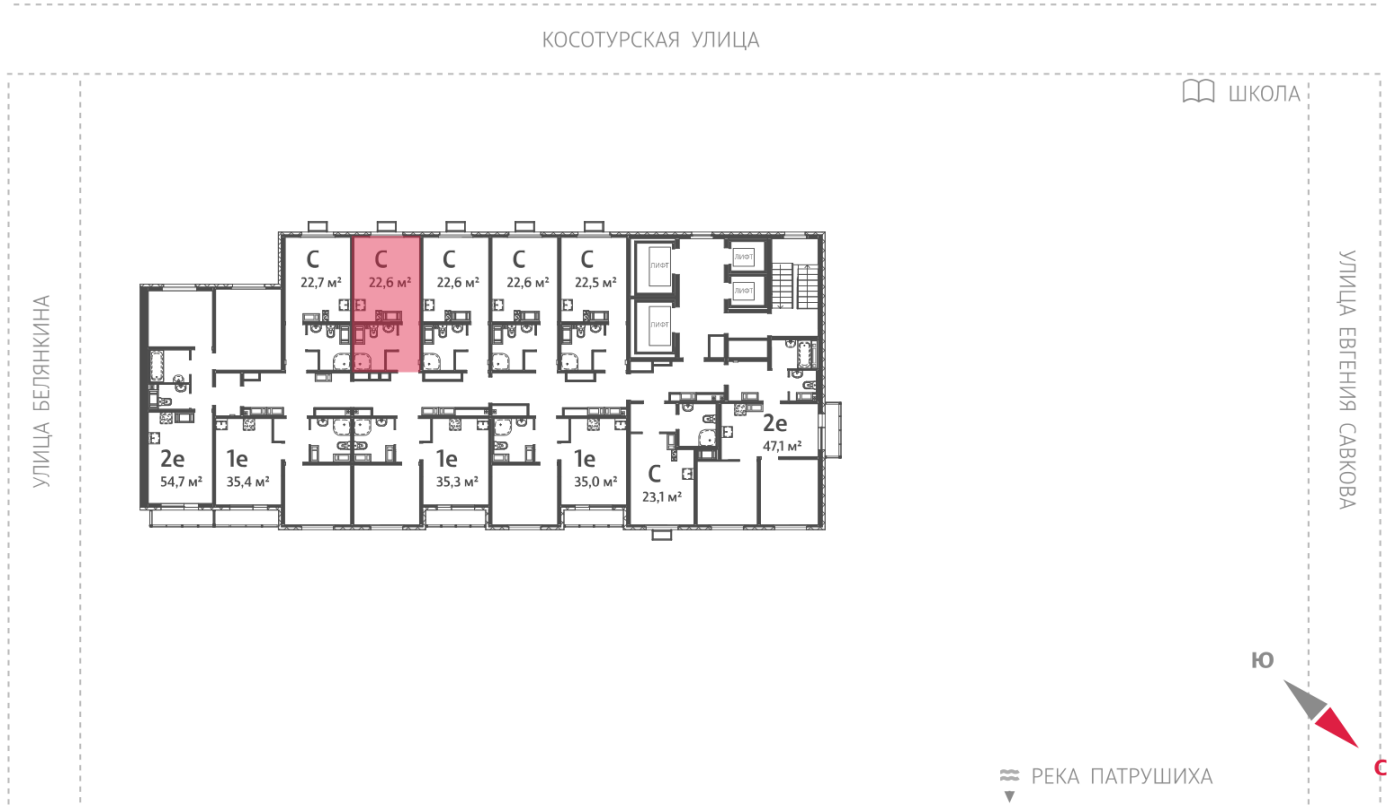

*Данное предложение не является публичной офертой. Информация актуальна на 15.12.2024