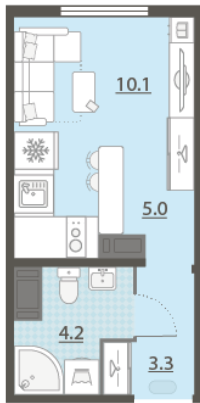

Жилой комплекс «Меридиан»

Адрес Академический район, ул. Евгения Савкова

дом 7, этаж 16

Студия №234

Общая площадь 22.6 м²

Тип планировки StA-12-15-24

Срок сдачи I кв. 2026

Класс жилья Стандарт

С отделкой

2 864 211 руб.
спецпредложение

3 369 660 руб.
базовая цена

[Ссылка на квартиру на сайте](#)