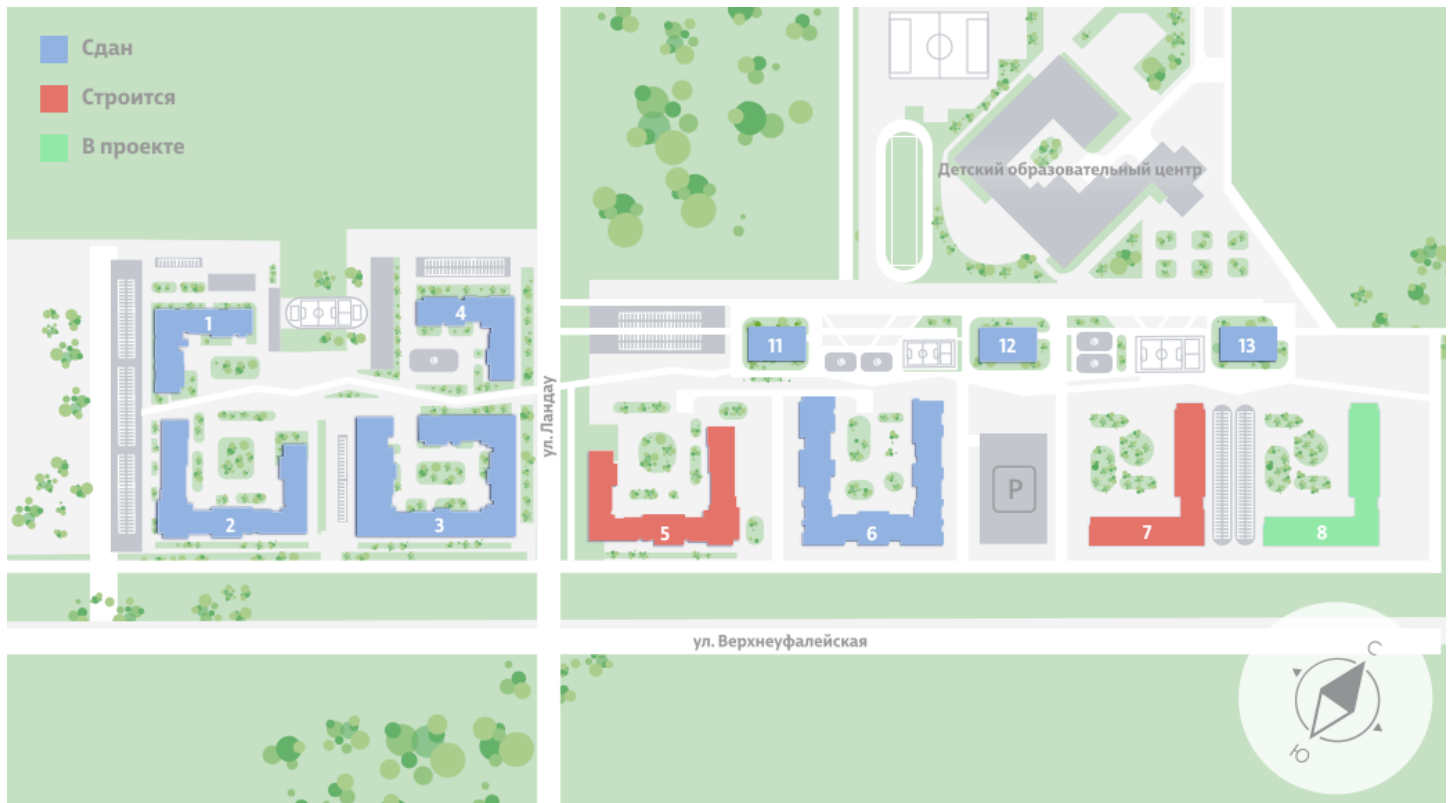

*Данное предложение не является публичной офертой. Информация актуальна на 16.12.2024