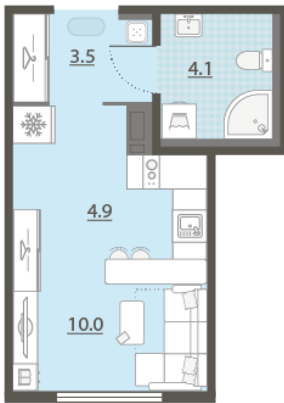

Жилой комплекс «Меридиан»

Адрес Академический район, ул. Евгения Савкова

дом 7, этаж 15

Студия №217

Общая площадь 23.1 м²

Срок сдачи I кв. 2026

Тип планировки StF-3-14-24

Класс жилья Стандарт

С отделкой

3 133 053 руб.
спецпредложение

3 481 170 руб.
базовая цена

[Ссылка на квартиру на сайте](#)

*Данное предложение не является публичной офертой. Информация актуальна на 16.12.2024

Адреса и время работы офисов продаж на сайте lsr.ru в разделе Контакты