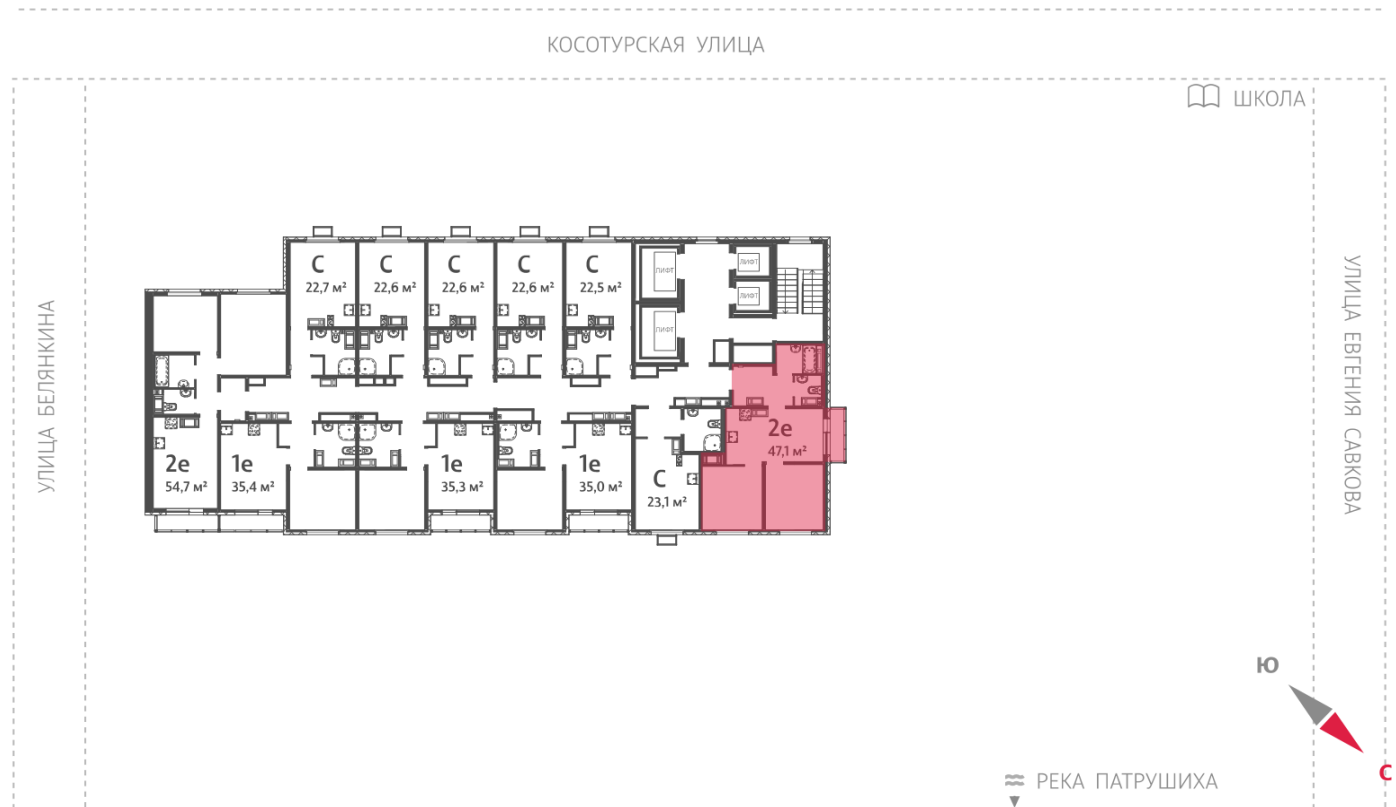

*Данное предложение не является публичной офертой. Информация актуальна на 22.11.2024