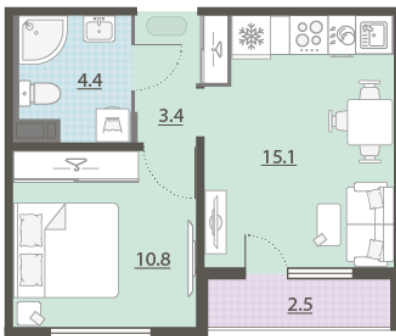

Жилой комплекс «Меридиан»

Адрес Академический район, ул. Евгения Савкова

дом 7, этаж 14

1-комнатная евро квартира №207

Общая площадь 35.4 м²

Срок сдачи I кв. 2026

Тип планировки 1eFL-4-10-14

Класс жилья Стандарт

С отделкой

4 110 294 руб.
спецпредложение

4 835 640 руб.
базовая цена

[Ссылка на квартиру на сайте](#)

*Данное предложение не является публичной офертой. Информация актуальна на 15.12.2024

Адреса и время работы офисов продаж на сайте lsr.ru в разделе Контакты