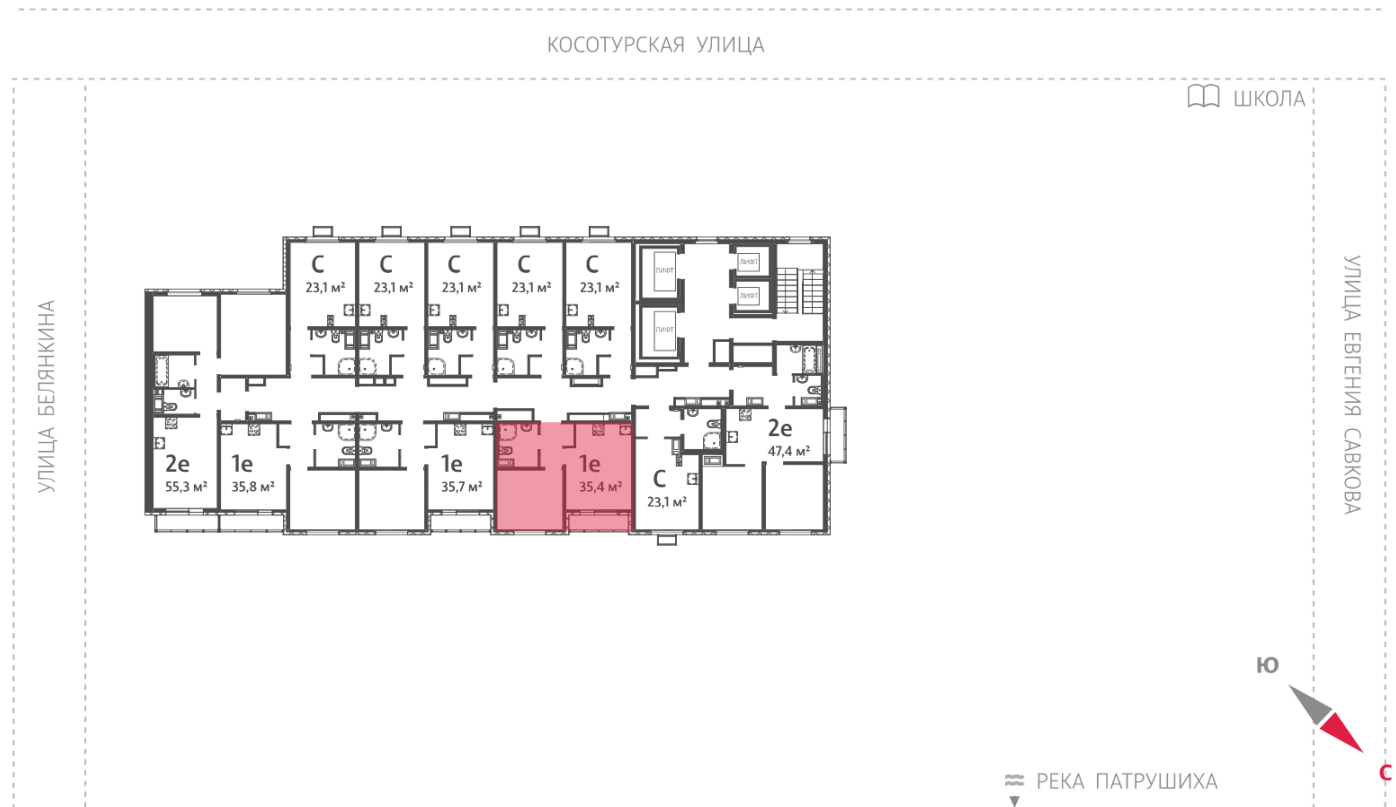

*Данное предложение не является публичной офертой. Информация актуальна на 15.12.2024