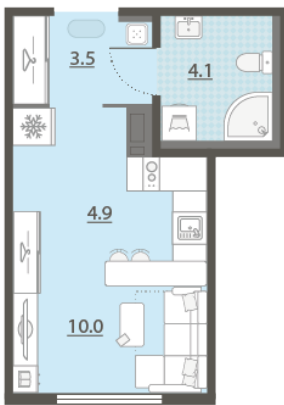

Жилой комплекс «Меридиан»

Адрес Академический район, ул. Евгения Савкова

дом 7, этаж 13

Студия №195

Общая площадь 22.9 м²

Тип планировки StF-2-10-13

Срок сдачи I кв. 2026

Класс жилья Стандарт

С отделкой

3 093 561 руб.
спецпредложение

3 437 290 руб.
базовая цена

[Ссылка на квартиру на сайте](#)

*Данное предложение не является публичной офертой. Информация актуальна на 13.12.2024

Адреса и время работы офисов продаж на сайте lsr.ru в разделе Контакты