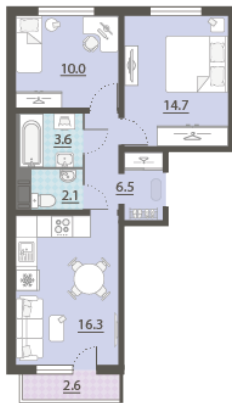

Жилой комплекс «Меридиан»

Адрес Академический район, ул. Евгения Савкова

дом 7, этаж 12

2-комнатная евро квартира №188

Общая площадь 55.3 м²

Тип планировки 2eFL-2-10-14

Срок сдачи I кв. 2026

Класс жилья Стандарт

С отделкой

6 524 847 руб.
спецпредложение

7 249 830 руб.
базовая цена

[Ссылка на квартиру на сайте](#)