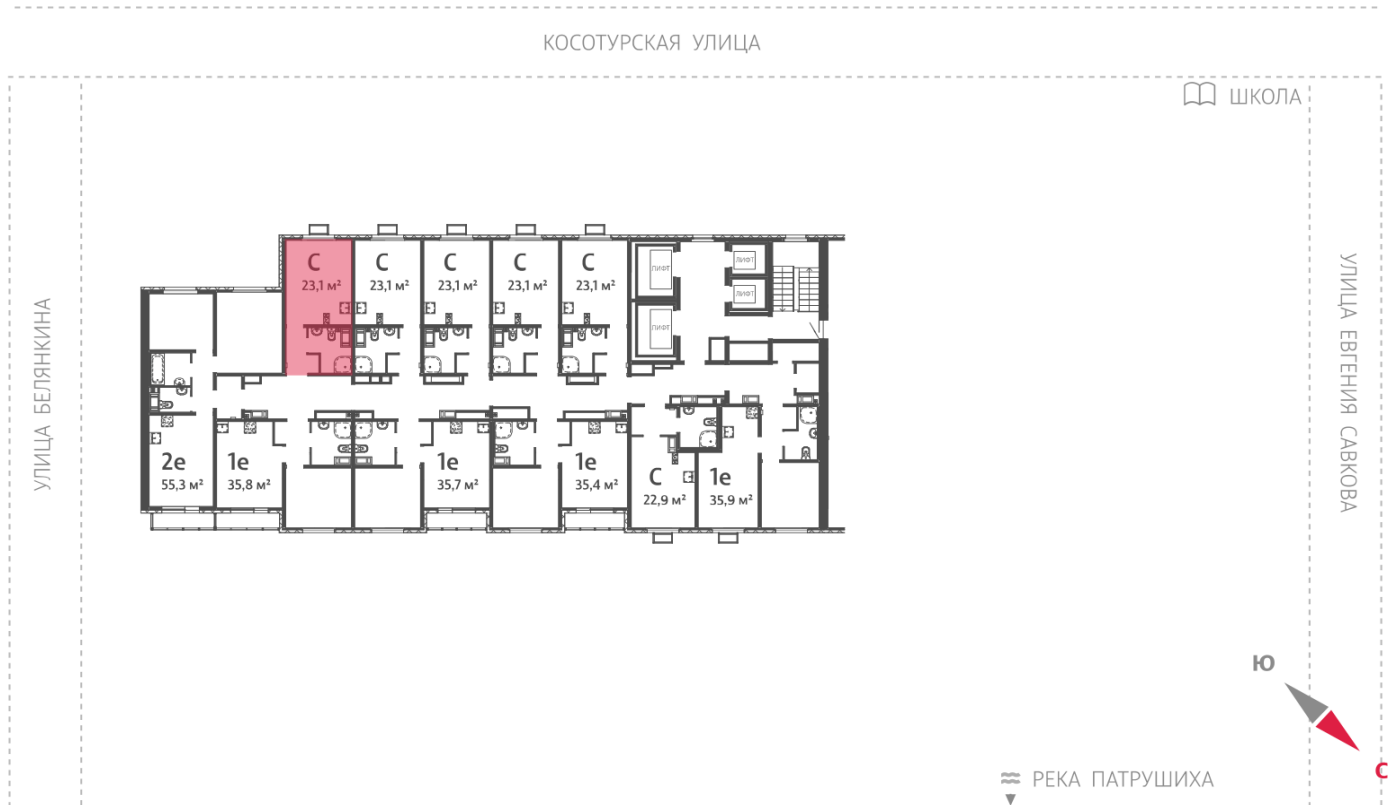

*Данное предложение не является публичной офертой. Информация актуальна на 15.12.2024