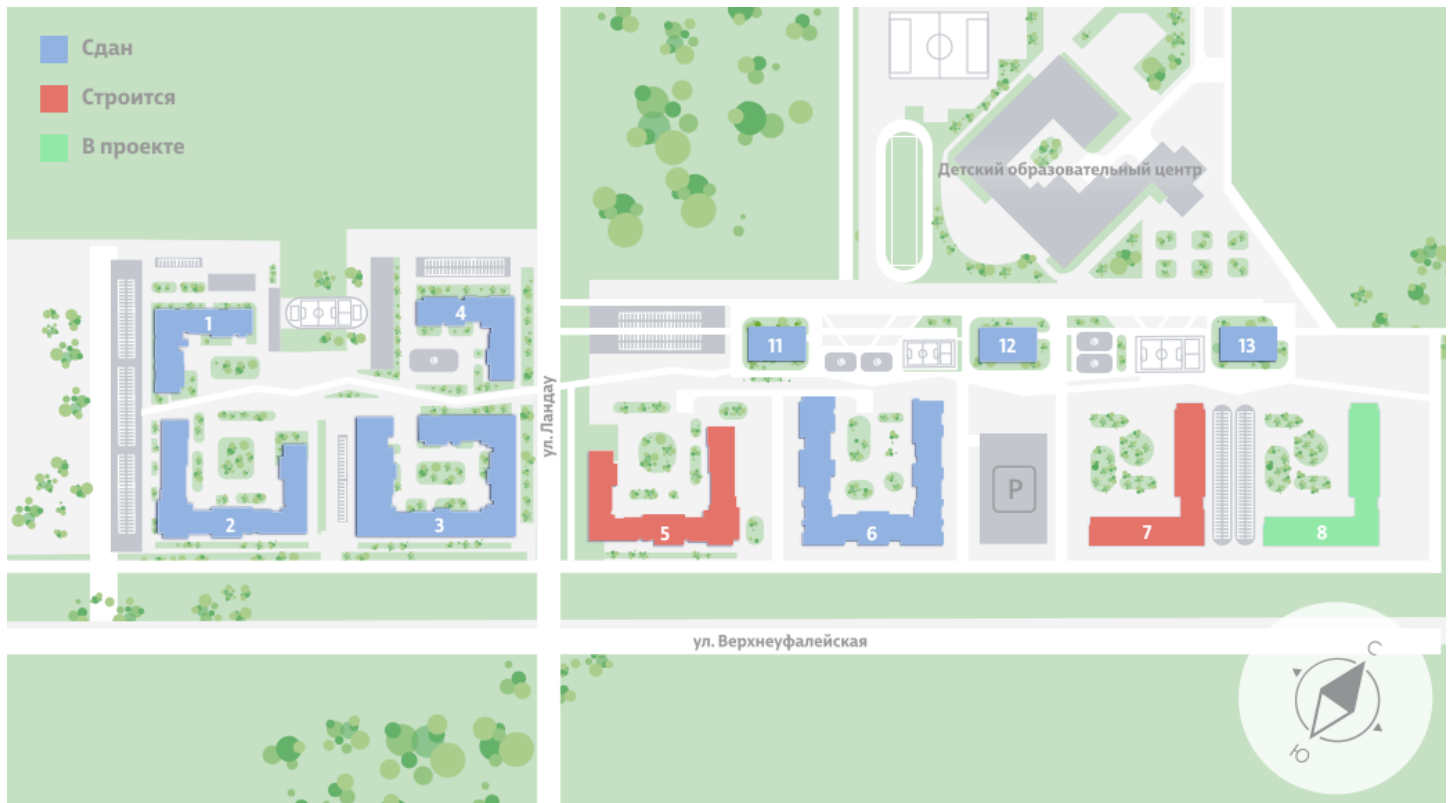

*Данное предложение не является публичной офертой. Информация актуальна на 15.12.2024