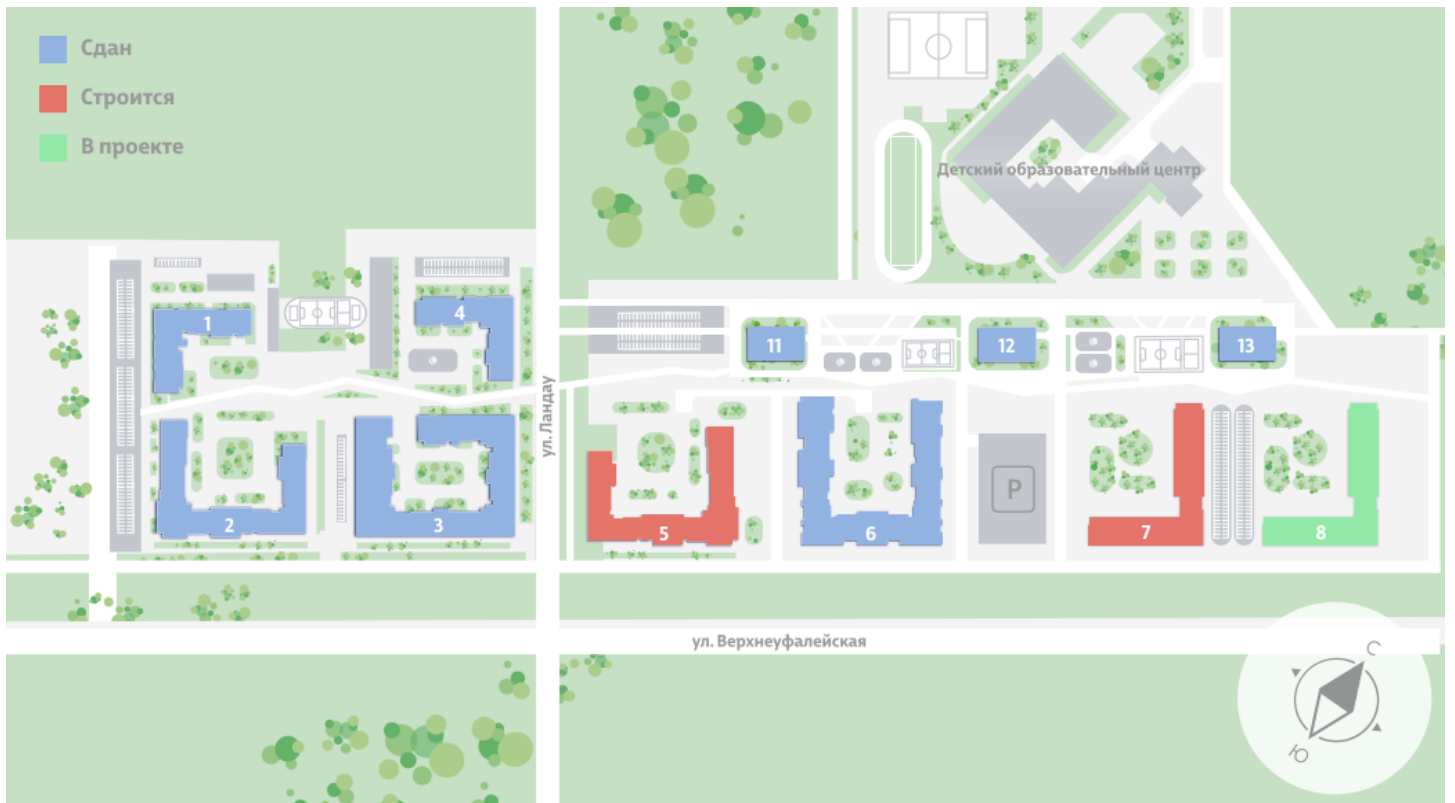

*Данное предложение не является публичной офертой. Информация актуальна на 14.12.2024