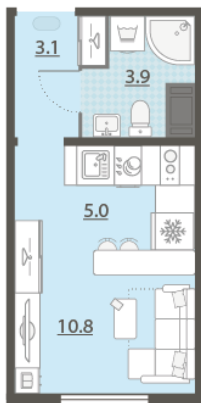

Жилой комплекс «Меридиан»

Адрес Академический район, ул. Евгения Савкова

дом 7, этаж 9

Студия №141

Общая площадь 22.8 м²

Тип планировки StC-4-2-10

Срок сдачи I кв. 2026

Класс жилья Стандарт

С отделкой

2 779 092 руб.
спецпредложение

3 269 520 руб.
базовая цена

[Ссылка на квартиру на сайте](#)