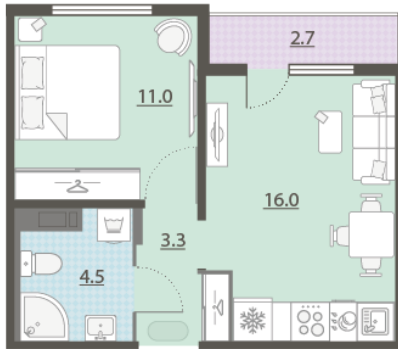

Жилой комплекс «Меридиан»

Адрес Академический район, ул. Евгения Савкова

дом 7, этаж 9

1-комнатная евро квартира №134

Общая площадь 36.2 м²

Срок сдачи I кв. 2026

Тип планировки 1eBL-1-2-10

Класс жилья Стандарт

С отделкой

4 187 797 руб.
спецпредложение

4 926 820 руб.

базовая цена

[Ссылка на квартиру на сайте](#)

*Данное предложение не является публичной офертой. Информация актуальна на 15.12.2024

Адреса и время работы офисов продаж на сайте lsr.ru в разделе Контакты