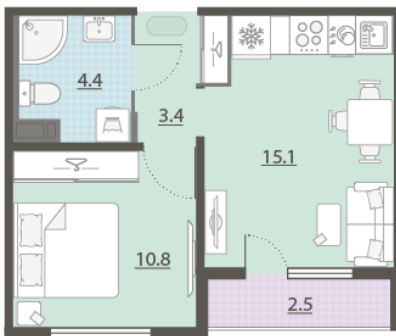

Жилой комплекс «Меридиан»

Адрес Академический район, ул. Евгения Савкова

дом 7, этаж 8

1-комнатная евро квартира №125

Общая площадь 35.0 м²

Срок сдачи I кв. 2026

Тип планировки 1eFL-1-2-9

Класс жилья Стандарт

С отделкой

3 944 850 руб.
спецпредложение

4 641 000 руб.
базовая цена

[Ссылка на квартиру на сайте](#)

*Данное предложение не является публичной офертой. Информация актуальна на 12.12.2024

Адреса и время работы офисов продаж на сайте lsr.ru в разделе Контакты