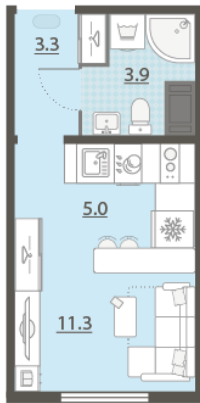

Жилой комплекс «Меридиан»

Адрес Академический район, ул. Евгения Савкова

дом 7, этаж 8

Студия №121

Общая площадь 23.5 м²

Тип планировки StC-3-2-10

Срок сдачи I кв. 2026

Класс жилья Стандарт

С отделкой

2 858 422 руб.
спецпредложение

3 362 850 руб.
базовая цена

[Ссылка на квартиру на сайте](#)