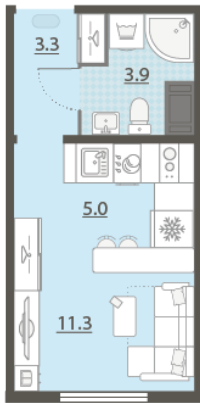

Жилой комплекс «Меридиан»

Адрес Академический район, ул. Евгения Савкова

дом 7, этаж 8

Студия №119

Общая площадь 23.5 м²

Тип планировки StC-1-2-10

Срок сдачи I кв. 2026

Класс жилья Стандарт

С отделкой

2 858 422 руб.
спецпредложение

3 362 850 руб.
базовая цена

[Ссылка на квартиру на сайте](#)