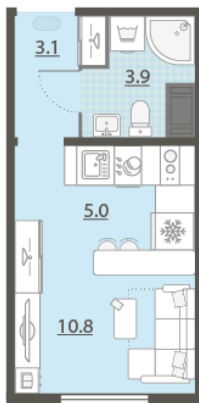

Жилой комплекс «Меридиан»

Адрес Академический район, ул. Евгения Савкова

дом 7, этаж 5

Студия №65

Общая площадь 22.8 м²

Тип планировки StC-4-2-10

Срок сдачи I кв. 2026

Класс жилья Стандарт

С отделкой

2 753 898 руб.
спецпредложение

3 239 880 руб.
базовая цена

[Ссылка на квартиру на сайте](#)