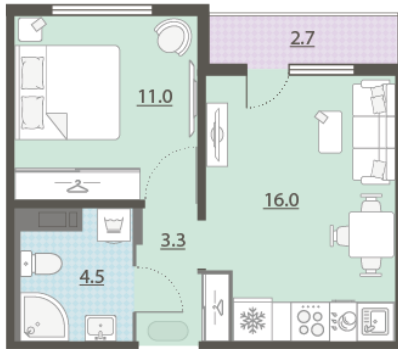

Жилой комплекс «Меридиан»

Адрес Академический район, ул. Евгения Савкова

дом 7, этаж 4

1-комнатная евро квартира №39

Общая площадь 36.2 м²

Срок сдачи I кв. 2026

Тип планировки 1eBL-1-2-10

Класс жилья Стандарт

С отделкой

4 169 335 руб.
Спецпредложение

4 905 100 руб.

Базовая цена

[Ссылка на квартиру на сайте](#)

*Данное предложение не является публичной офертой. Информация актуальна на 27.12.2024

Адреса и время работы офисов продаж на сайте lsr.ru в разделе Контакты