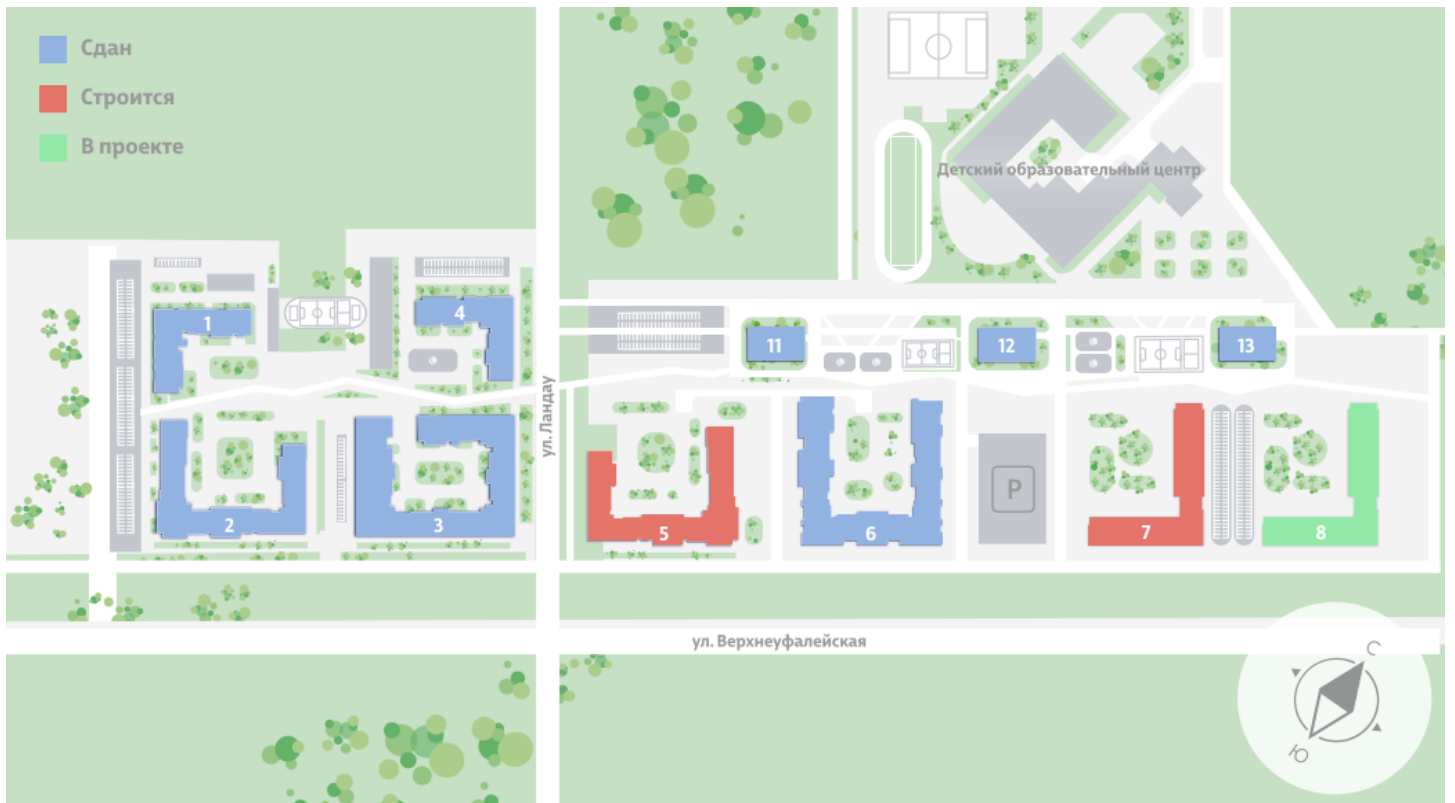

*Данное предложение не является публичной офертой. Информация актуальна на 17.11.2024