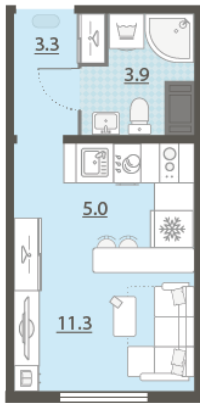

Жилой комплекс «Меридиан»

Адрес Академический, ул. Евгения Савкова
дом 7, этаж 3
Студия №24

Общая площадь 23.5 м²

Срок сдачи I кв. 2026

Тип планировки StC-1-2-10

Класс жилья Стандарт

С отделкой

2 992 725 руб.
спецпредложение

3 325 250 руб.
базовая цена

[Ссылка на квартиру на сайте](#)