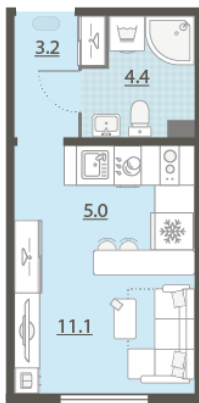

Жилой комплекс «Меридиан»

Адрес Академический, ул. Евгения Савкова
дом 7, этаж 2
Студия №6

Общая площадь 23.7 м²

Срок сдачи I кв. 2026

Тип планировки StC-6-2

Класс жилья Стандарт

С отделкой

3 011 796 руб.
спецпредложение

3 346 440 руб.
базовая цена

[Ссылка на квартиру на сайте](#)