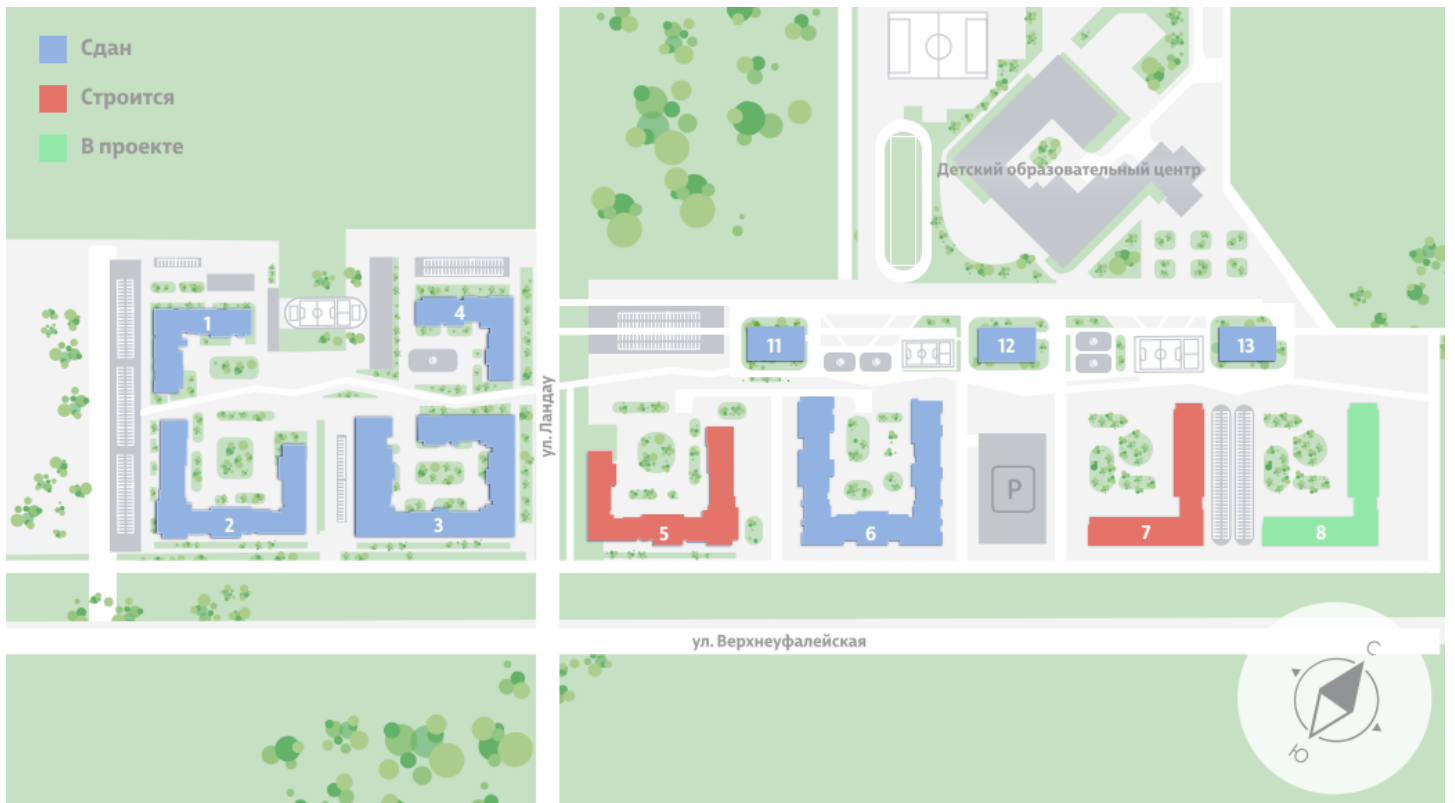

*Данное предложение не является публичной офертой. Информация актуальна на 17.11.2024

Адреса и время работы офисов продаж на сайте lsr.ru в разделе Контакты