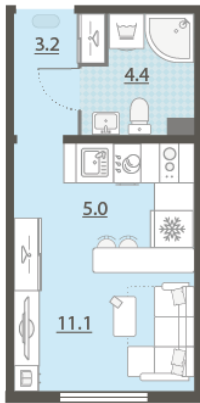

Жилой комплекс «Меридиан»

Адрес Академический, ул. Евгения Савкова
дом 7, этаж 2
Студия №5

Общая площадь 23.7 м²

Срок сдачи I кв. 2026

Тип планировки StC-5-2

Класс жилья Стандарт

С отделкой

3 011 796 руб.
спецпредложение

3 346 440 руб.
базовая цена

[Ссылка на квартиру на сайте](#)