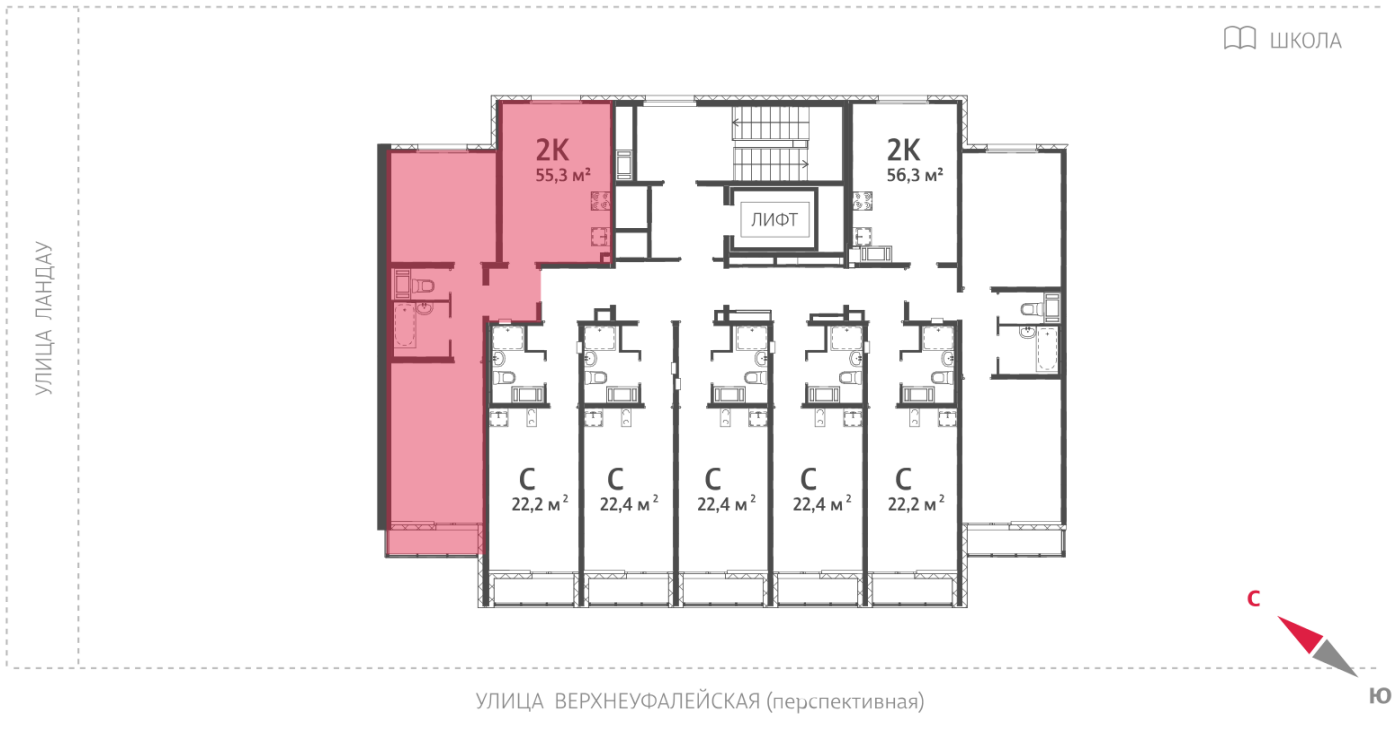

УЛИЦА ЕВГЕНИЯ САВКОВА

ШКОЛА

*Данное предложение не является публичной офертой. Информация актуальна на 15.12.2024