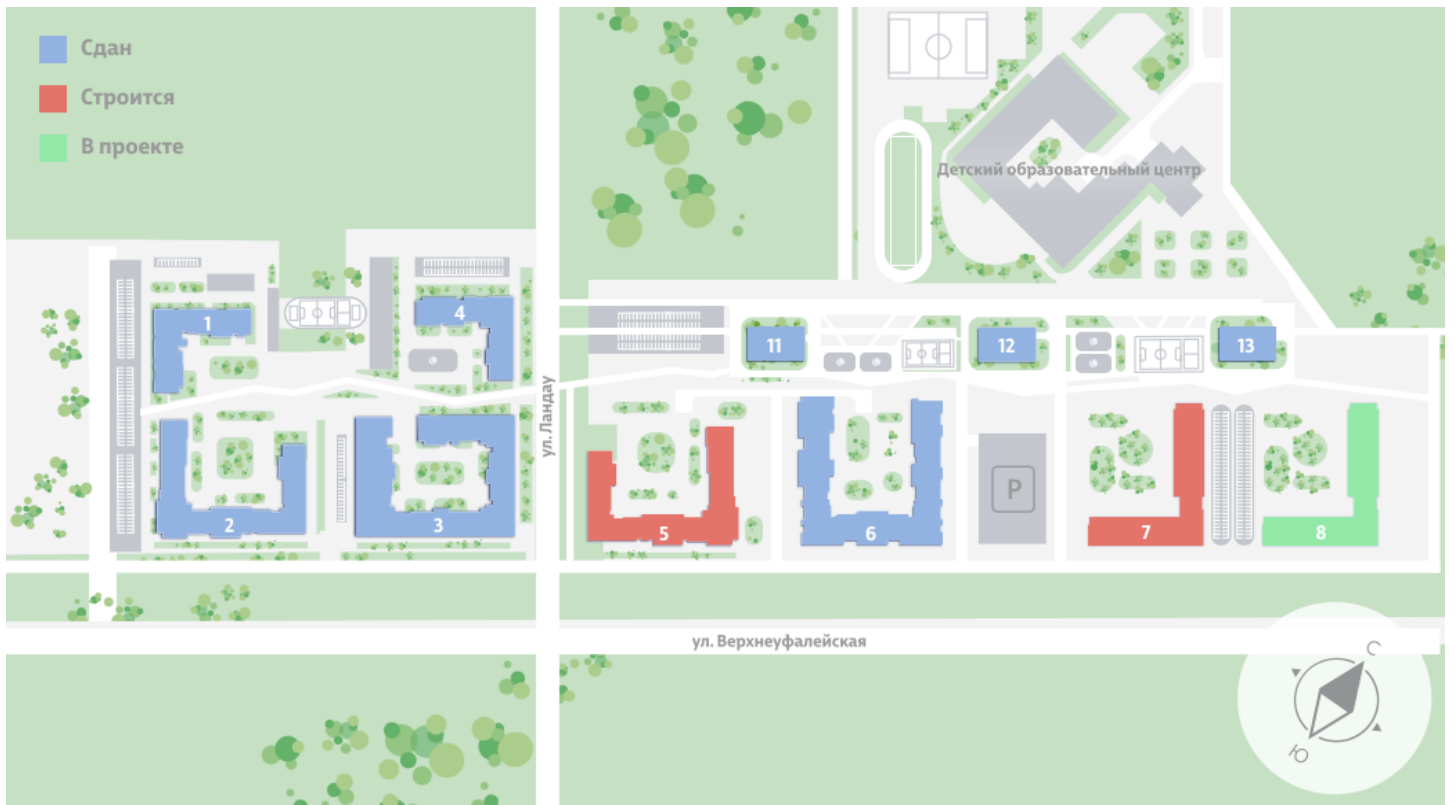

УЛИЦА ЕВГЕНИЯ САВКОВА

ШКОЛА

*Данное предложение не является публичной офертой. Информация актуальна на 15.12.2024