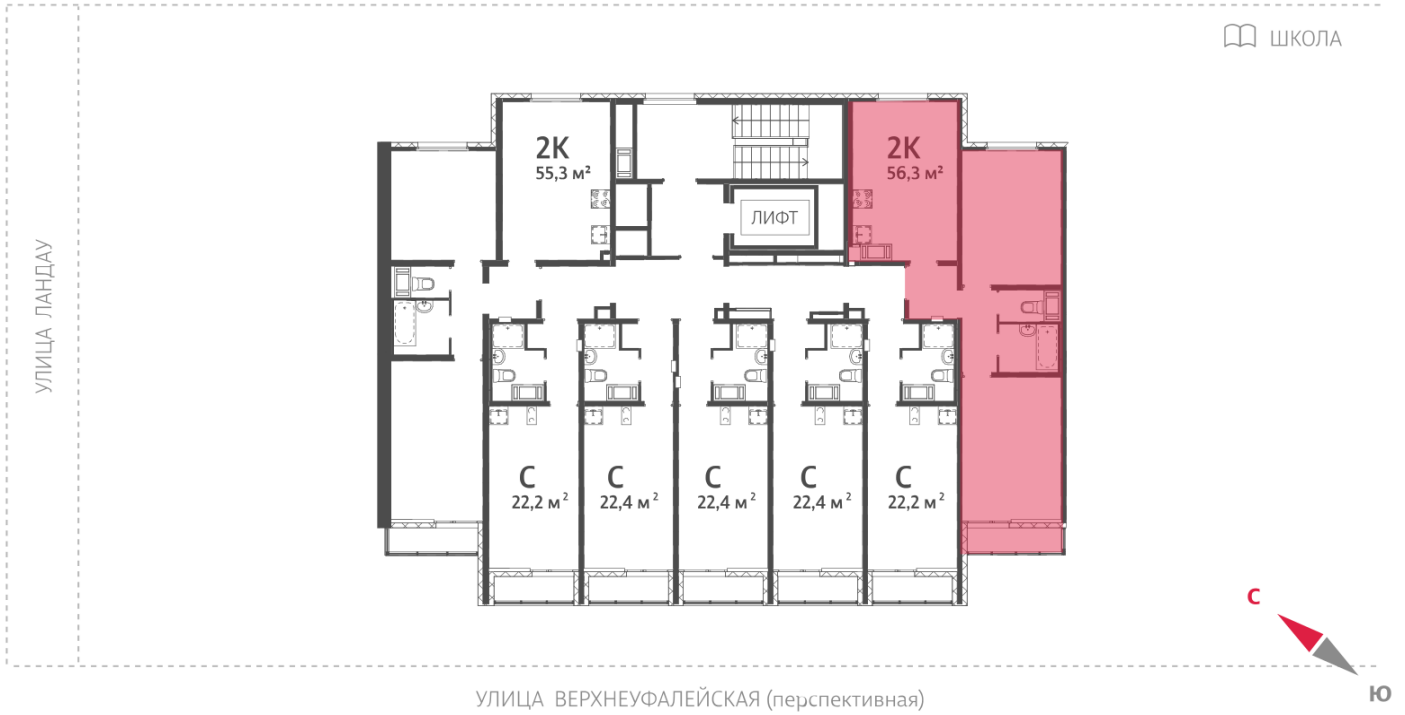

УЛИЦА ЕВГЕНИЯ САВКОВА

ШКОЛА

*Данное предложение не является публичной офертой. Информация актуальна на 13.12.2024

Адреса и время работы офисов продаж на сайте lsr.ru в разделе Контакты