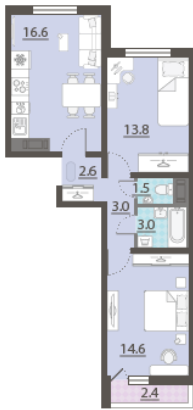

Жилой комплекс «Меридиан»

Адрес Академический район, ул. Евгения Савкова

дом 5, этаж 13

2-комнатная квартира №300 (300)

Общая площадь 56.0 м²

Тип планировки 2F-1-2-13

Срок сдачи Сдан

Класс жилья Стандарт

С отделкой

7 634 200 руб.
спецпредложение

8 036 000 руб.
базовая цена

[Ссылка на квартиру на сайте](#)