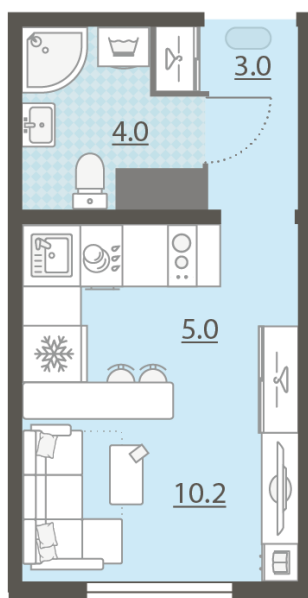

ЖК «Малахит», Малахит, д. 6

Срок сдачи: III кв. 2026

Адрес: ЖБИ район, г.Екатеринбург, ул. 40-летия Комсомола – Алданская – Бетонщиков

Станция метро: До ВУЗа

Студия №141

При ипотеке:	3 802 993 руб	Подъезд:	1
Базовая цена:	4 089 240 руб	Этаж:	10
Количество комнат	1	Всего этажей	15
Общая площадь	22.2 м ²	Тип планировки:	StA-5-3-15
		Отделка:	с отделкой