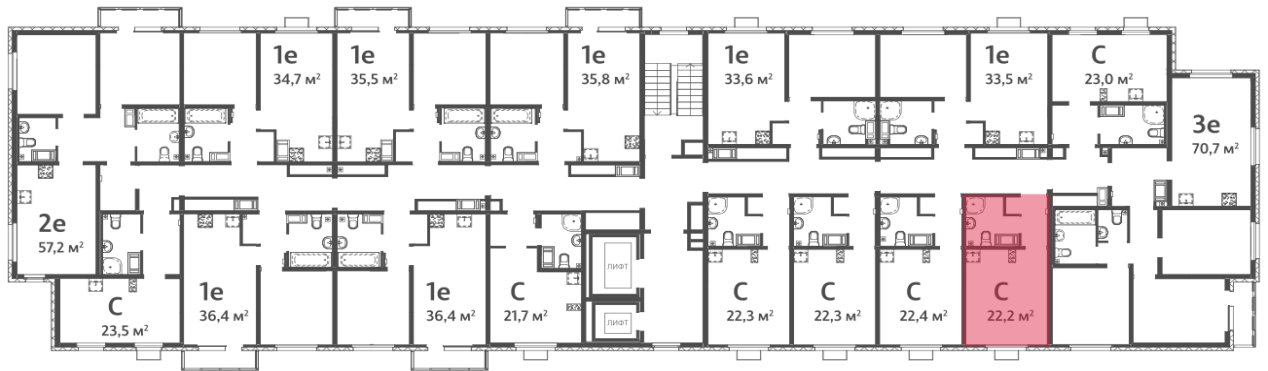

ЖК «Малахит», Малахит, д. 6

УЛИЦА АЛДАНСКАЯ

Информация действительна на 20.04.2025

8 (800) 200-92-16

* Данное предложение не является публичной офертой