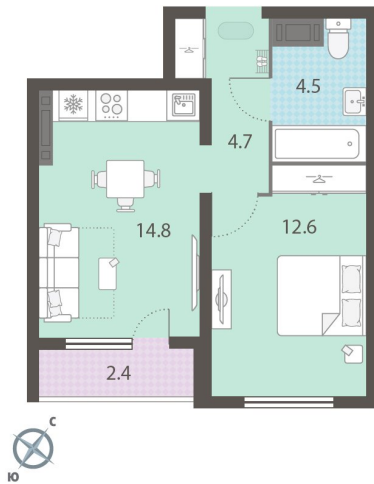

Класс жилья Стандарт

С отделкой

5 977 314 руб.
спецпредложение

6 641 460 руб.
базовая цена

[Ссылка на квартиру на сайте](#)

*Данное предложение не является публичной офертой. Информация актуальна на 12.12.2024