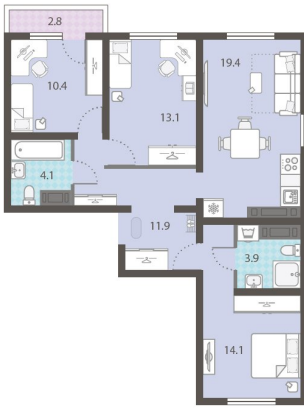

Тип планировки **3еА-1-19-25**

Класс жилья **Стандарт**

**С отделкой**

**9 972 018 руб.**  
спецпредложение

**11 080 020 руб.**

базовая цена

[Ссылка на квартиру на сайте](#)

Мастер-спальня