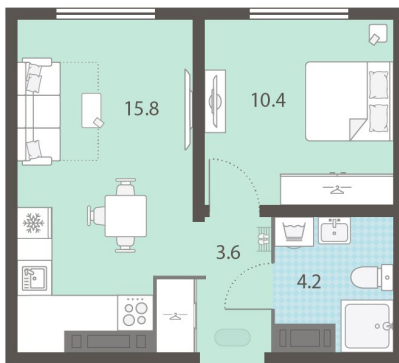

Класс жилья Стандарт

С отделкой

5 318 280 руб.
спецпредложение

5 909 200 руб.
базовая цена

[Ссылка на квартиру на сайте](#)

*Данное предложение не является публичной офертой. Информация актуальна на 12.12.2024