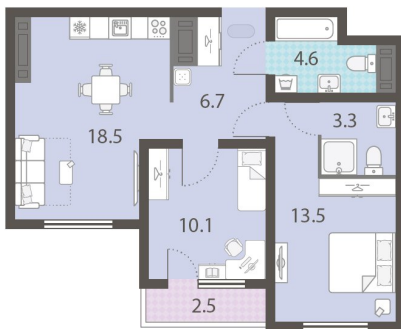

Класс жилья Стандарт

С отделкой

7 981 380 руб.
спецпредложение

8 868 200 руб.

базовая цена

[Ссылка на квартиру на сайте](#)

Мастер-спальня

*Данное предложение не является публичной офертой. Информация актуальна на 24.11.2024