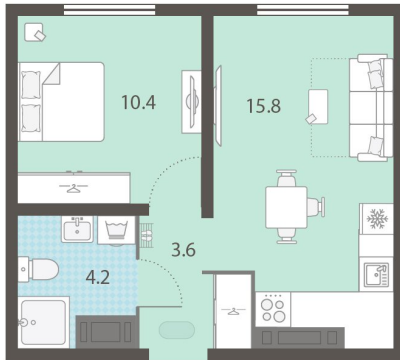

Срок сдачи IV кв. 2025

Класс жилья Стандарт

С отделкой

**5 180 580 руб.**  
спецпредложение

**5 756 200 руб.**

базовая цена

[Ссылка на квартиру на сайте](#)

\*Данное предложение не является публичной офертой. Информация актуальна на 23.11.2024