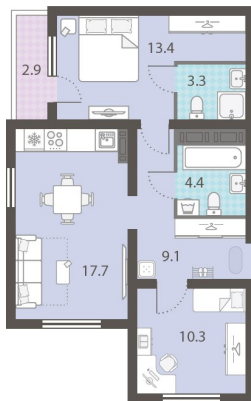

Срок сдачи **IV кв. 2025**

Класс жилья **Стандарт**

С отделкой

7 973 532 руб.
спецпредложение

8 859 480 руб.

базовая цена

[Ссылка на квартиру на сайте](#)

Мастер-спальня