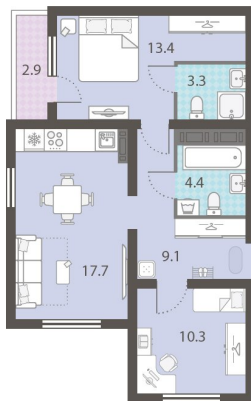

Срок сдачи **IV кв. 2025**

Класс жилья **Стандарт**

С отделкой

**7 919 802 руб.**  
спецпредложение

**8 799 780 руб.**

базовая цена

[Ссылка на квартиру на сайте](#)

Мастер-спальня