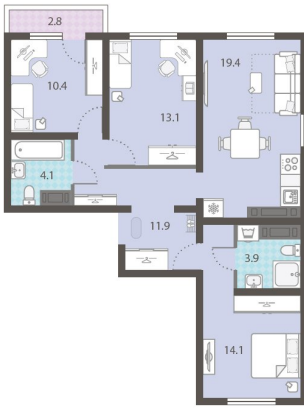

Срок сдачи **IV кв. 2025**

Класс жилья **Стандарт**

С отделкой

9 636 354 руб.
спецпредложение

10 707 060 руб.

базовая цена

[Ссылка на квартиру на сайте](#)

Мастер-спальня