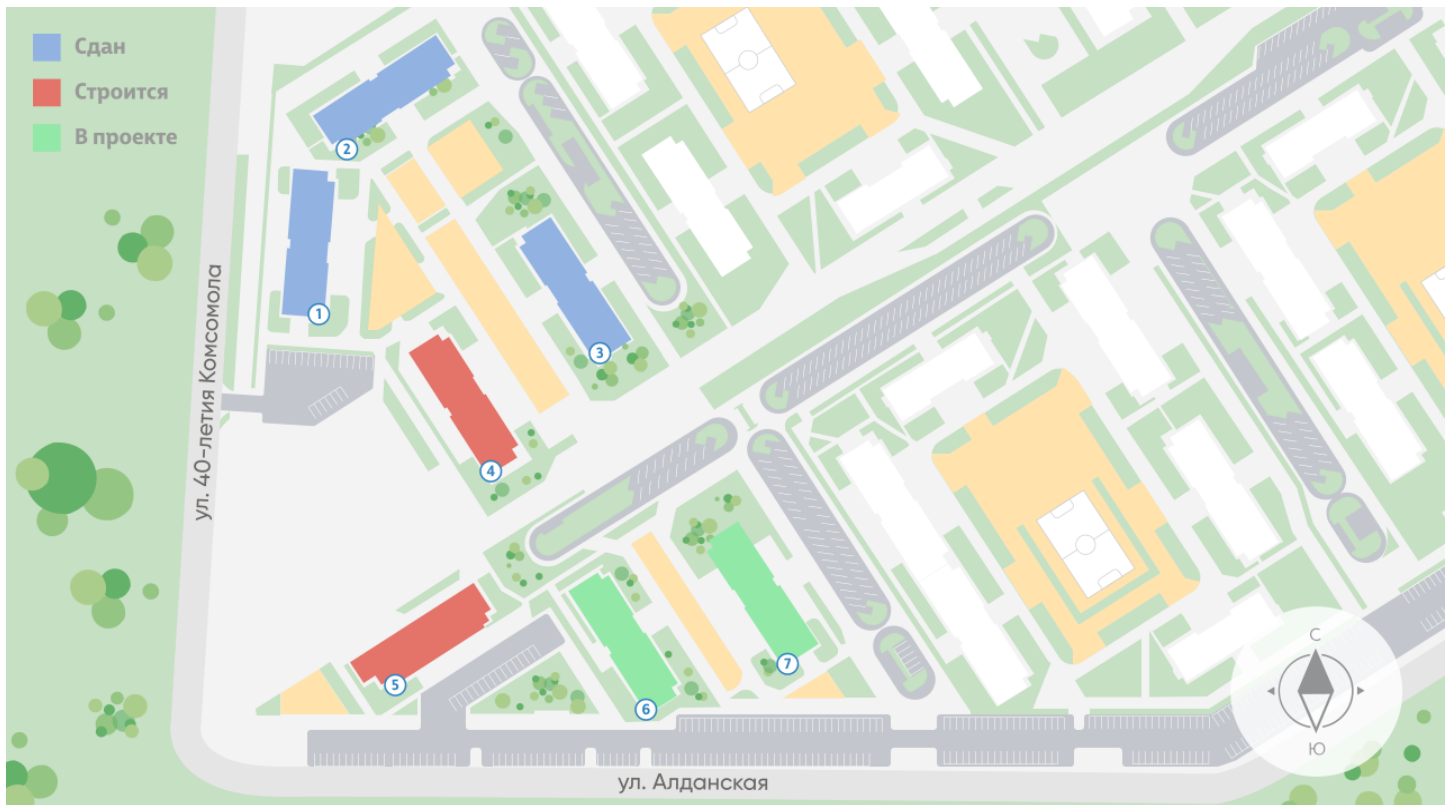

УЛИЦА АЛДАНСКАЯ