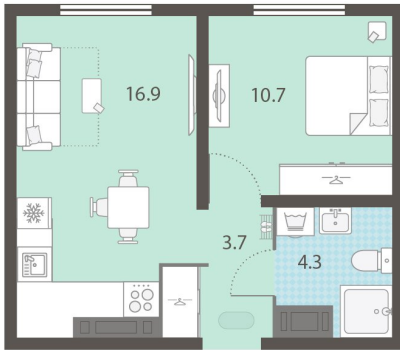

Класс жилья Стандарт

С отделкой

5 273 784 руб.
спецпредложение

5 859 760 руб.

базовая цена

[Ссылка на квартиру на сайте](#)

*Данное предложение не является публичной офертой. Информация актуальна на 23.11.2024