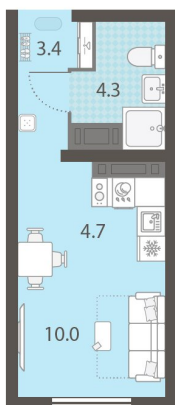

Класс жилья Стандарт

С отделкой

**3 824 352 руб.**  
спецпредложение

**4 249 280 руб.**  
базовая цена

[Ссылка на квартиру на сайте](#)

\*Данное предложение не является публичной офертой. Информация актуальна на 18.11.2024