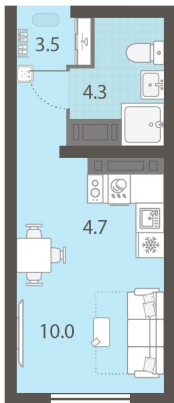

Класс жилья Стандарт

С отделкой

**3 875 850 руб.**  
спецпредложение

**4 306 500 руб.**

базовая цена

[Ссылка на квартиру на сайте](#)

\*Данное предложение не является публичной офертой. Информация актуальна на 13.12.2024