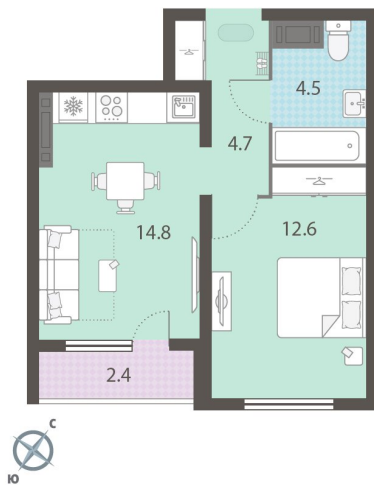

Класс жилья Стандарт

С отделкой

5 827 626 руб.
спецпредложение

6 475 140 руб.
базовая цена

[Ссылка на квартиру на сайте](#)

*Данное предложение не является публичной офертой. Информация актуальна на 12.12.2024