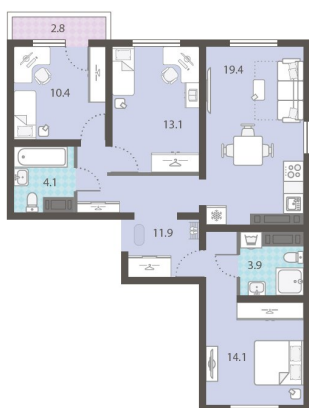

Срок сдачи **IV кв. 2025**

Класс жилья **Стандарт**

С отделкой

9 657 333 руб.
спецпредложение

10 730 370 руб.
базовая цена

[Ссылка на квартиру на сайте](#)

Мастер-спальня

*Данное предложение не является публичной офертой. Информация актуальна на 12.12.2024