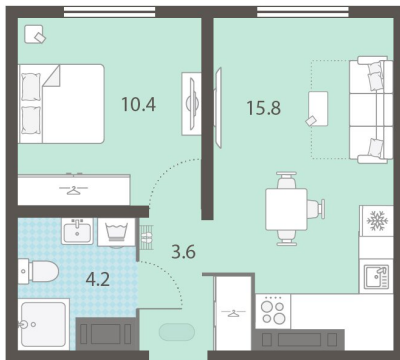

Жилой комплекс «Малахит»

Адрес ЖБИ, г.Екатеринбург, ул. 40-летия Комсомола – Алданская – Бетонщиков

Малахит, д. 5, этаж 21

1-комнатная евро квартира №274

Общая площадь 34.0 м²

Тип планировки 1еА-8-12-25

Срок сдачи IV кв. 2025

Класс жилья Стандарт

С отделкой

5 153 040 руб.
спецпредложение

5 725 600 руб.
базовая цена

[Ссылка на квартиру на сайте](#)

*Данное предложение не является публичной офертой. Информация актуальна на 23.11.2024