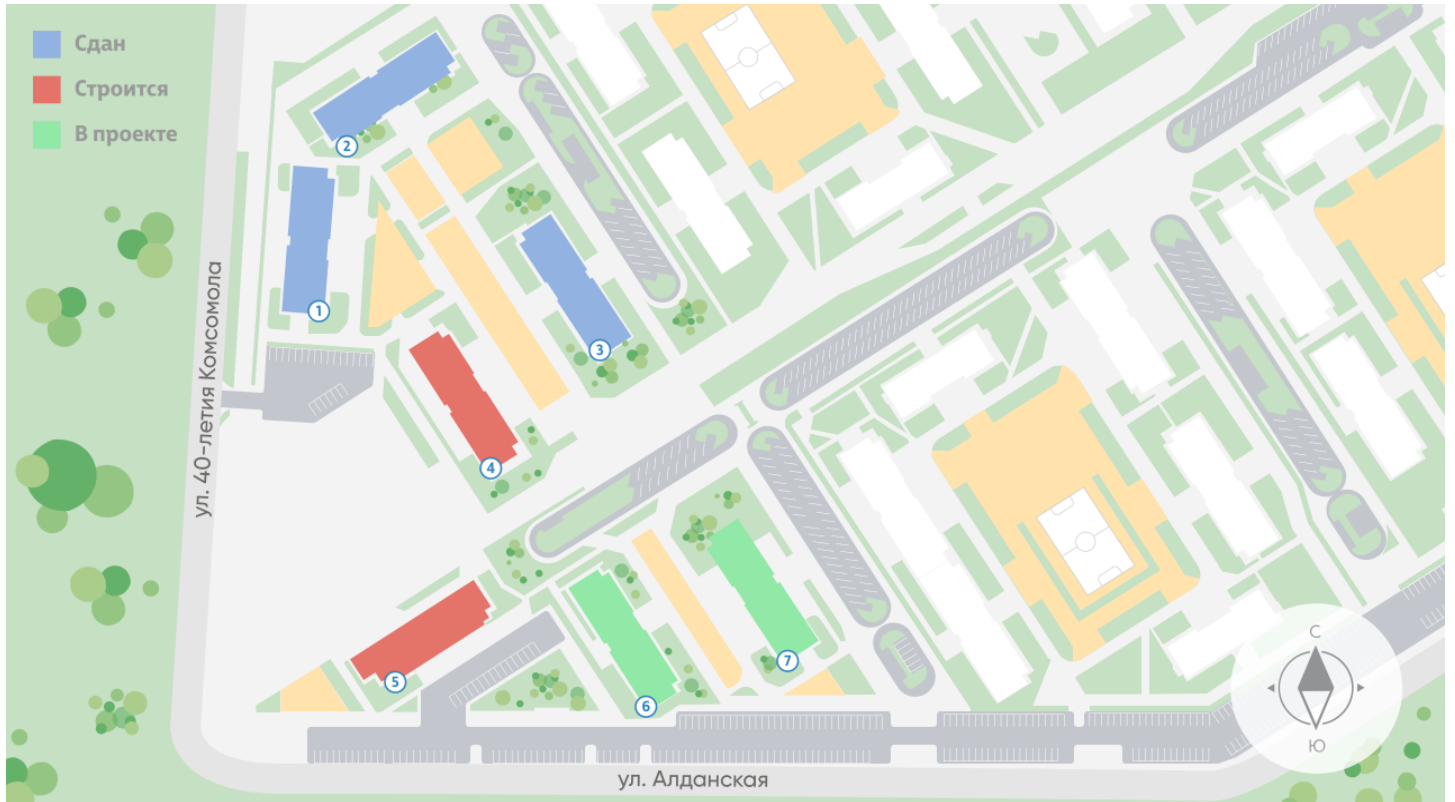

УЛИЦА АЛДАНСКАЯ